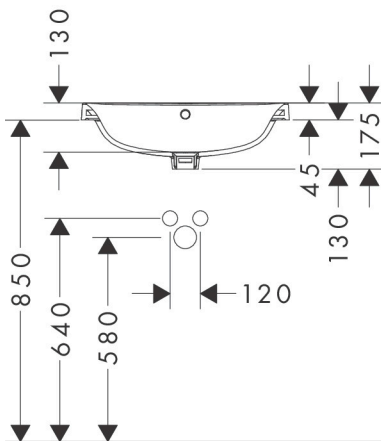

Merk	hansgrohe
Artikelnaam	Xuniva U opbouw wastafel 550/450 met kraangat en overloop, SmartClean
Art.nr.	61064450
Oppervlakte	wit
Netto prijs	298,20 EUR

Product foto

Kenmerken

- materiaal: keramiek
- buitenste afmetingen wastafel: 550 x 450 x 45 mm (b x d x h)
- binnenhoogte wastafel: 130 mm
- SmartClean: vuilafstotende glazuurlaag
- glansgraad: glanzend
- met één kraangat
- met overloop
- zonder afvoergarnituur
- montagewijze: ingebouwd
- overloopklasse: CL25

Maat tekeningen

Technologie

Certificaat

Merk hansgrohe
 Artikelnaam **Xuniva U** opbouwastafel 550/450 met kraangat en overloop, SmartClean
 Art.nr. 61064450
 Oppervlakte wit
 Netto prijs 298,20 EUR

Installatievoorbeelden

i Afmetingen kunnen variëren vanwege keramische toleranties die verband houden met het productieproces.