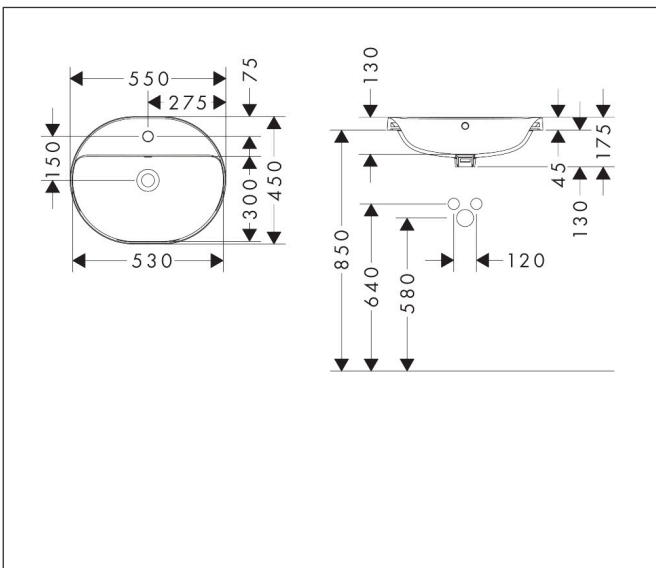

Merk	hansgrohe
Artikelnaam	Xuniva U opbouw wastafel 550/450 met kraangat en overloop, SmartClean
Art.nr.	61064450
Oppervlakte	wit
Netto prijs	298,20 EUR

Product foto

Kenmerken

- materiaal: keramiek
- buitenste afmetingen wastafel: 550 x 450 x 45 mm (b x d x h)
- binnenhoogte wastafel: 130 mm
- SmartClean: vuilafstotende glazuurlaag
- glansgraad: glanzend
- met één kraangat
- met overloop
- zonder afvoergarnituur
- montagewijze: ingebouwd
- overloopklasse: CL25

Maat tekeningen

Technologie

Certificaat

Merk hansgrohe
 Artikelnaam **Xuniva U** opbouwastafel 550/450 met kraangat en overloop, SmartClean
 Art.nr. 61064450
 Oppervlakte wit
 Netto prijs 298,20 EUR

Installatievoorbeelden

i Afmetingen kunnen variëren vanwege keramische toleranties die verband houden met het productieproces.