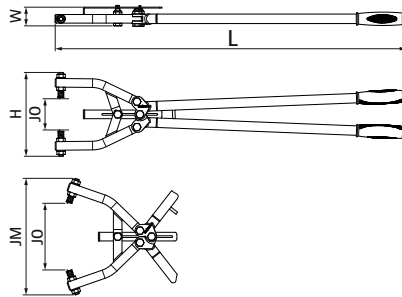

Walraven Ponstang voor Dakplaat-ophangingelement

(K2510)

Accessoires voor Walraven ophangingelementen

Voordelen & kenmerken

- voor trapeziumvormige dakplaten t/m max. 1,5 mm dikte
- robuust en duurzaam design
- Geleverd met ponspenen Ø 10,5 mm
- Met duurzame beschermende rubberen handgrepen
- materiaal: staal, rubber (handgrepen)
- oppervlaktebescherming: groen (RAL 6026) met poedercoating

Productnummer	Maximale ruimtebeslag bek	Diameter gat	Max. plaatdikte	Totale hoogte	Totale breedte	Totale lengte	Draaibaar?
Referentie letter	JM			H	W	L	
Eenheid beschrijving	mm	mm	mm	mm	mm	mm	
6920012	210	10,5	1,5	158	42	690	Nee
6920017	280	10,5	1,5	200	47,5	818,5	Nee