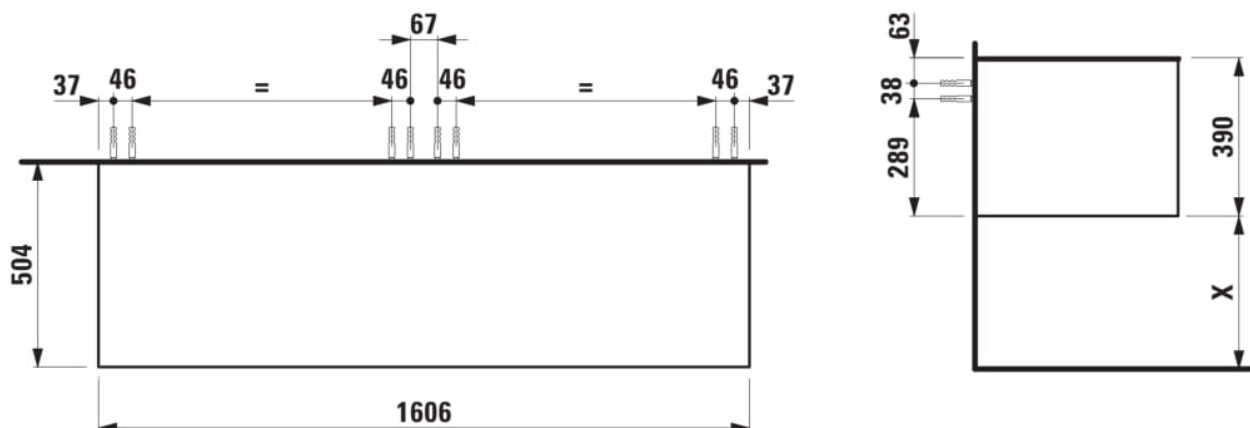

ARUN

Meuble 1606X504mm, 2 tiroirs, Ardesia Bianca top

DIMENSIONS

Longueur	1605 mm
Largeur	505 mm
Hauteur	390 mm

COULEUR ET FINITION

630 Noce canaletto (Placage de bois véritable) / Verre blanc

Combinaison des portes et des tiroirs : 2

Tiroirs

Matériau : MDF

Poids net / kg : 68

Structure du meuble : Tiroirs

Système d'ouverture et de fermeture : Tiroirs avec fermeture amortie

Type d'installation : Suspendu

DESSINS TECHNIQUES

COMPATIBLE AVEC