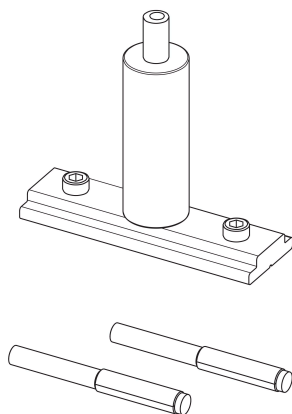

# Lytespan Rond Set8-Pendelset Zwart S-9000-P7-B

Artikelnummer 2070350

Concord

Lytespan Round Track pendelset inclusief: 1 x zwarte beugel met automatische gripper voor ophangkabel, 2 x groefpennen voor verbinding. SET8. Alleen compatibel met Lytespan Round Track.

### Afmetingen (mm)