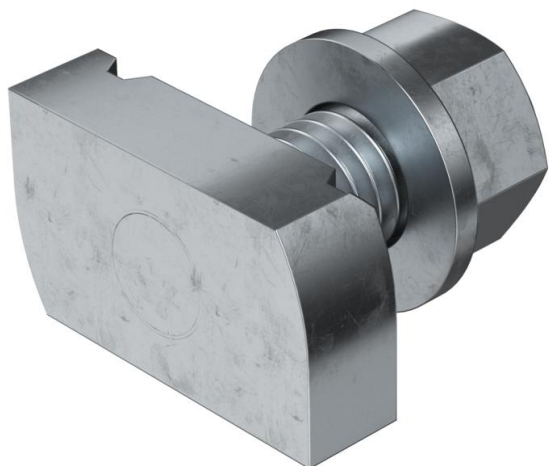

Hamerkopbout met veer voor gebruik met profielrails MS4121 en MS4141

**St** Staal

**ZL** Zinklameel

### Stamgegevens

Artikelnummer	1148334
Type	MS41HB M12x30 ZL
Omschrijving 1	Hamerkopbout
Omschrijving 2	voor profielrail MS4121/4141
Fabrikant	OBO
Dimensie	M12x30mm
Materiaal	Staal
Oppervlak	Zinklameel
Oppervlaktenorm	
Kleinste verkoop-eenheid	50
Eenheid van hoeveelheid	Stuk
Gewicht	9,75 kg
Eenheid gewicht	kg/100 st.

## Hamerkopbout ZL

Artikelnummer: 1148334

### Afmetingen

Lengte	34,5 mm
Breedte	20 mm
Hoogte	9 mm
Afm. H	9 mm
Maat L	30 mm