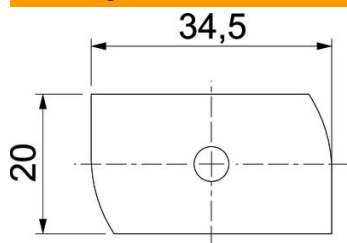

### Stamgegevens

Artikelnummer	1148334
Type	MS41HB M12x30 ZL
Omschrijving 1	Hamerkopbout
Omschrijving 2	voor profielrail MS4121/4141
Fabrikant	OBO
Dimensie	M12x30mm
Materiaal	Staal
Oppervlak	Zinklameel
Oppervlaktenorm	
Kleinste verkoop-eenheid	50
Eenheid van hoeveelheid	Stuk
Gewicht	9,75 kg
Eenheid gewicht	kg/100 st.

### Afmetingen

Lengte	34,5 mm
Breedte	20 mm
Hoogte	9 mm
Afm. H	9 mm
Maat L	30 mm