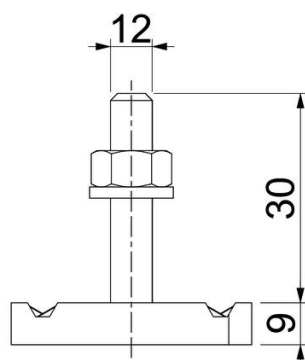

### Stamgegevens

Artikelnummer	1148334
Type	MS41HB M12x30 ZL
Omschrijving 1	Hamerkopbout
Omschrijving 2	voor profielrail MS4121/4141
Fabrikant	OBO
Dimensie	M12x30mm
Materiaal	Staal
Oppervlak	Zinklameel
Oppervlaktenorm	
Kleinste verkoop-eenheid	50
Eenheid van hoeveelheid	Stuk
Gewicht	9,75 kg
Eenheid gewicht	kg/100 st.

## Hamerkopbout ZL

Artikelnummer: 1148334

### Afmetingen

Lengte	34,5 mm
Breedte	20 mm
Hoogte	9 mm
Afm. H	9 mm
Maat L	30 mm

### Technische gegevens

Draaimoment	27 Nm
Geschikt voor montagerail	ja
Schroefdraad	M 12 x 30
Sluitring Ø	24 mm