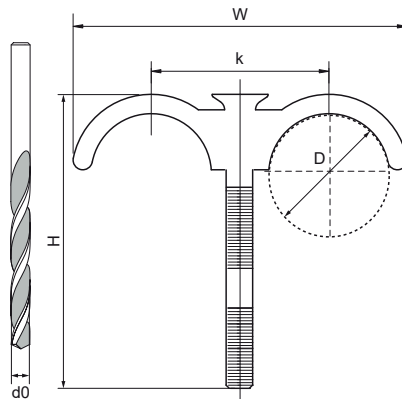

## Walraven Plug Clamp Double

(01516)

for floor pipe

### Features & benefits

- to fix pipe-in-pipe pipes before casting top floor layer
- material: PA (polyamide), green

Product Number	Outside Pipe Diameter	Heart To Heart Distance	Total Height	Total Width	Total Depth	Maximum Number of Tubes	Drill Hole Diameter
Reference Letter	<i>D</i>	<i>k</i>	<i>H</i>	<i>W</i>	<i>DtT</i>		<i>d0</i>
Unit description	<i>mm</i>	<i>mm</i>	<i>mm</i>	<i>mm</i>	<i>mm</i>		<i>mm</i>
0852250	28	43	8	75	80	2	8
0852280	28	43	8	115	80	2	8