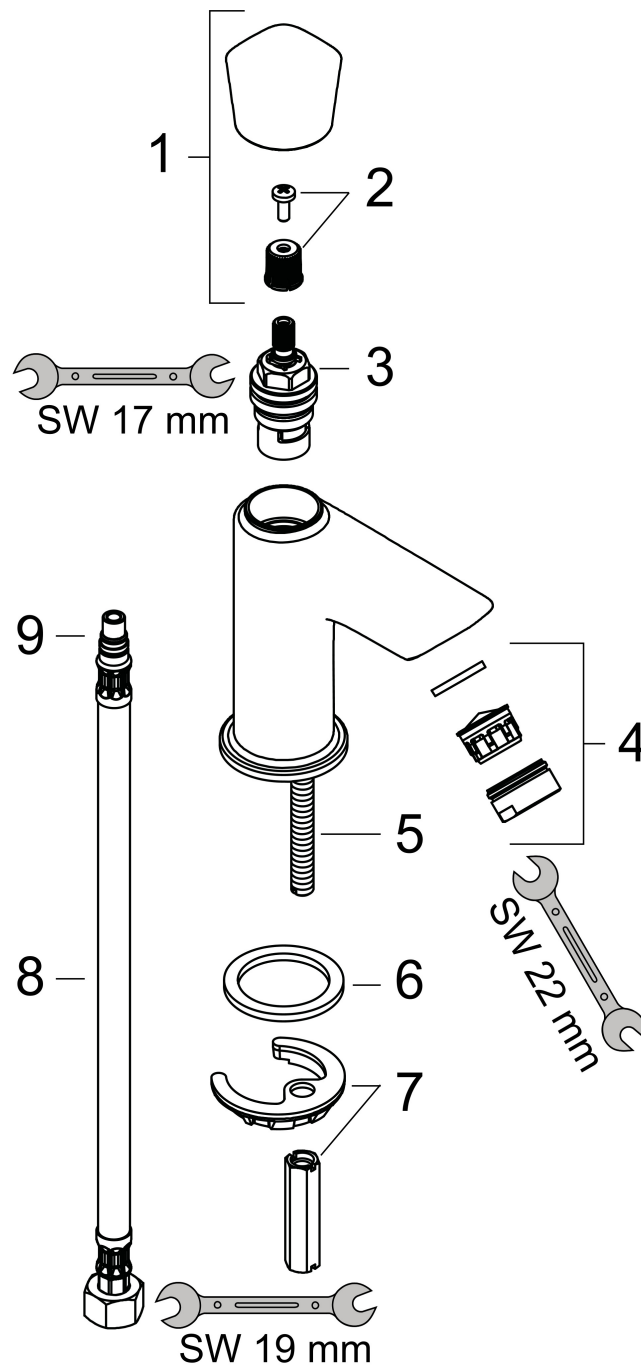

Merk	hansgrohe
Artikelnaam	Logis toiletkraan 80 voor koud water zonder afvoer
Art.nr.	71120670
Oppervlakte	Mat zwart
Netto prijs	102,11 EUR

Product foto

Kenmerken

- met vaste uitloop
- maximale doorstroomhoeveelheid bij 3 bar: 5 l/min
- EU taxonomie: max 6l/min - draagt substantieel bij aan duurzaamheid
- LEED: 35% minder - max. 5,4 l/min
- voorsprong: 84 mm
- uitloophoogte: 79.0 mm
- straalsoort: normale straal
- greepvariant: cilindrische greep
- keramische kranen 90°
- ComfortZone: 80

Maat tekeningen

Technologie

Certificaat

Merk hansgrohe
 Artikelnaam **Logis** toiletkraan 80 voor koud water zonder afvoer
 Art.nr. 71120670
 Oppervlakte Mat zwart
 Netto prijs 102,11 EUR

Stroomschema

Merk	hansgrohe
Artikelnaam	Logis toiletkraan 80 voor koud water zonder afvoer
Art.nr.	71120670
Oppervlakte	Mat zwart
Netto prijs	102,11 EUR

Explosietekening voor bouwjaar: >06/23

Merk hansgrohe
 Artikelnaam **Logis** toiletkraan 80 voor koud water zonder afvoer
 Art.nr. 71120670
 Oppervlakte Mat zwart
 Netto prijs 102,11 EUR

Onderdelen voor bouwjaar: >06/23

Pos	Beschrijving	Art.nr.	Prijs
1	greep koud	92237670	60,90
2	greepadapter m. schroef	98932000	12,70
3	bovendeel rechts sluitend	94009000	32,70
4	perlator M24x1 (5 l/min)	92372670	24,90
5	schroef M8 x 68	97736000	4,80
6	vlakdichting	98749000	4,80
7	schachtbevestigingsset compl.	96016000	25,70
8	aansluitslang 450 mm M8x0,75 G3/8	97206000	25,70
9	O-ring 7x1,5	98422000	3,00