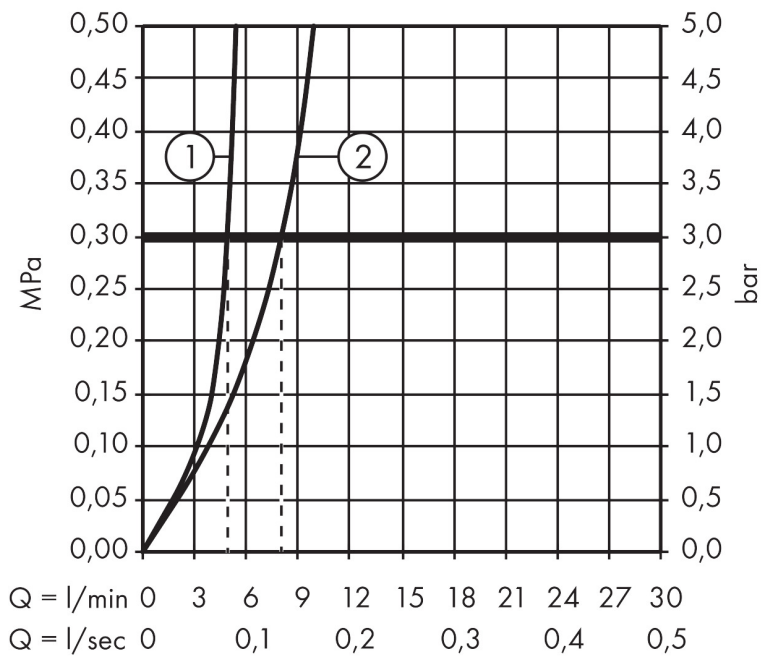

Merk	hansgrohe
Artikelnaam	Logis toiletkraan 80 voor koud water zonder afvoer
Art.nr.	71120670
Oppervlakte	Mat zwart
Netto prijs	102,11 EUR

Product foto

Kenmerken

- met vaste uitloop
- maximale doorstroomhoeveelheid bij 3 bar: 5 l/min
- EU taxonomie: max 6l/min - draagt substantieel bij aan duurzaamheid
- LEED: 35% minder - max. 5,4 l/min
- voorsprong: 84 mm
- uitloophoogte: 79.0 mm
- straalsoort: normale straal
- greepvariant: cilindrische greep
- keramische kranen 90°
- ComfortZone: 80

Maat tekeningen

Technologie

Certificaat

Merk hansgrohe
 Artikelnaam **Logis** toiletkraan 80 voor koud water zonder afvoer
 Art.nr. 71120670
 Oppervlakte Mat zwart
 Netto prijs 102,11 EUR

Stroomschema

Merk	hansgrohe
Artikelnaam	Logis toiletkraan 80 voor koud water zonder afvoer
Art.nr.	71120670
Oppervlakte	Mat zwart
Netto prijs	102,11 EUR

Explosietekening voor bouwjaar: >06/23

Merk hansgrohe
 Artikelnaam **Logis** toiletkraan 80 voor koud water zonder afvoer
 Art.nr. 71120670
 Oppervlakte Mat zwart
 Netto prijs 102,11 EUR

Onderdelen voor bouwjaar: >06/23