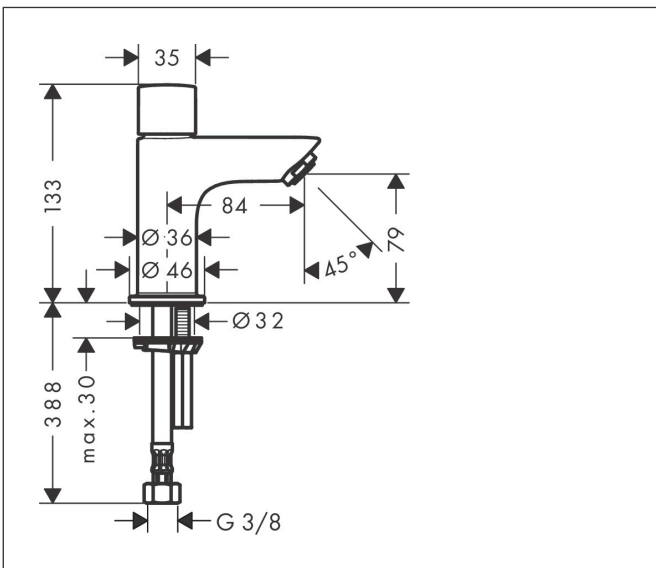

Merk	hansgrohe
Artikelnaam	Logis toiletkraan 80 voor koud water zonder afvoer
Art.nr.	71120670
Oppervlakte	Mat zwart
Netto prijs	102,11 EUR

Product foto

Kenmerken

- met vaste uitloop
- maximale doorstroomhoeveelheid bij 3 bar: 5 l/min
- EU taxonomie: max 6l/min - draagt substantieel bij aan duurzaamheid
- LEED: 35% minder - max. 5,4 l/min
- voorsprong: 84 mm
- uitloophoogte: 79.0 mm
- straalsoort: normale straal
- greepvariant: cilindrische greep
- keramische kranen 90°
- ComfortZone: 80

Maat tekeningen

Technologie

Certificaat

Merk hansgrohe
 Artikelnaam **Logis** toiletkraan 80 voor koud water zonder afvoer
 Art.nr. 71120670
 Oppervlakte Mat zwart
 Netto prijs 102,11 EUR

Stroomschema

Merk	hansgrohe
Artikelnaam	Logis toiletkraan 80 voor koud water zonder afvoer
Art.nr.	71120670
Oppervlakte	Mat zwart
Netto prijs	102,11 EUR

Explosietekening voor bouwjaar: >06/23

Merk hansgrohe
 Artikelnaam **Logis** toiletkraan 80 voor koud water zonder afvoer
 Art.nr. 71120670
 Oppervlakte Mat zwart
 Netto prijs 102,11 EUR

Onderdelen voor bouwjaar: >06/23

Pos	Beschrijving	Art.nr.	Prijs
1	greep koud	92237670	60,90
2	greepadapter m. schroef	98932000	12,70
3	bovendeel rechts sluitend	94009000	32,70
4	perlator M24x1 (5 l/min)	92372670	24,90
5	schroef M8 x 68	97736000	4,80
6	vlakdichting	98749000	4,80
7	schachtbevestigingsset compl.	96016000	25,70
8	aansluitslang 450 mm M8x0,75 G3/8	97206000	25,70
9	O-ring 7x1,5	98422000	3,00