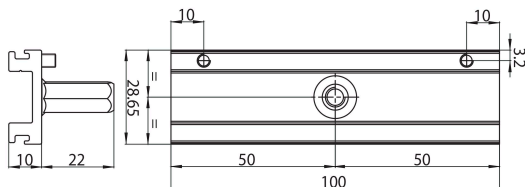

# Lytespan H-Track Med M6 Beugel+klaauw S-9000/122-M6-H

Artikelnummer 2070378

Concord

Lytespan H-Track accessoire. Verbindingsbeugel met M6 gripper, in aluminium. Zilver. Alleen compatibel met Lytespan H-Track.

### Afmetingen (mm)

### Fysieke gegevens

Kleur behuizing	Zilver
Lengte (mm)	100
Breedte (mm)	28.6
Hoogte (mm)	32
Gewicht (kg)	0.3

## Verpakkingen

EAN code	5025768703784
Enkele lengte verpakking (cm)	16.0
Enkele breedte verpakking (cm)	16.0
Hoogte eenheidsverpakking (cm)	4.0
DUN14 (inner)	05025768703784
Eenheden per omdoos	20
Lengte omdoos (cm)	16.0
Breedte omdoos (cm)	16.0
Diepte omdoos (cm)	4.0