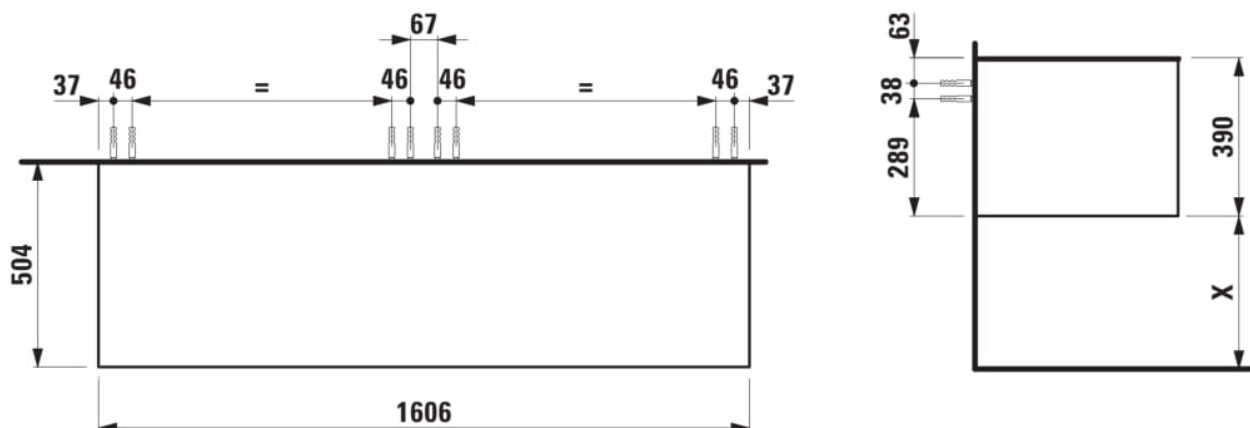

ARUN

Meuble 1606X504mm, 2 tiroirs, Ardesia Bianca top

DIMENSIONS

Longueur	1605 mm
Largeur	505 mm
Hauteur	390 mm

COULEUR ET FINITION

 250	Chêne clair
---	-------------

Combinaison des portes et des tiroirs : 2

Tiroirs

Matériau : MDF

Poids net / kg : 68

Structure du meuble : Tiroirs

Système d'ouverture et de fermeture : Tiroirs avec fermeture amortie

Type d'installation : Suspendu

DESSINS TECHNIQUES

COMPATIBLE AVEC