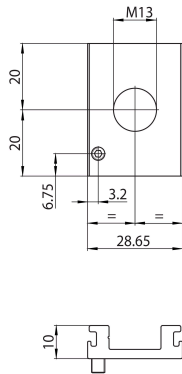

# Lytespan H-Track Kort M13 Beugel S-9000/112-M13-H

Artikelnummer 2070379

Concord

Lytespan H-Track accessoire. M13 korte ophangbeugel met schroefdraad voor ophangingen, in aluminium. Zilver. Alleen compatibel met Lytespan H-Track.

### Afmetingen (mm)

## Fysieke gegevens

Kleur behuizing	Zilver
Lengte (mm)	40
Breedte (mm)	28.6
Hoogte (mm)	10
Gewicht (kg)	0.3