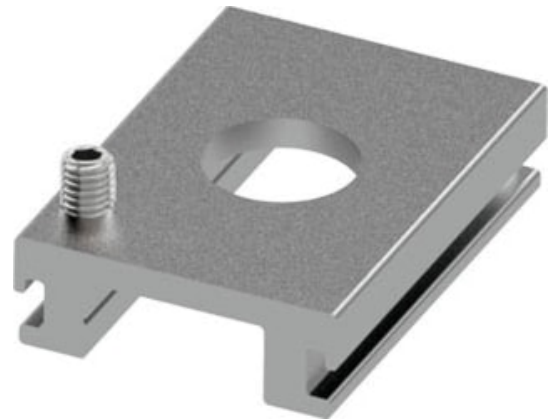

# Lytespan H-Track Kort M13 Beugel S-9000/112-M13-H

Artikelnummer 2070379

Concord

Lytespan H-Track accessoire. M13 korte ophangbeugel met schroefdraad voor ophangingen, in aluminium. Zilver. Alleen compatibel met Lytespan H-Track.

### Afmetingen (mm)

## Fysieke gegevens

Kleur behuizing	Zilver
Lengte (mm)	40
Breedte (mm)	28.6
Hoogte (mm)	10
Gewicht (kg)	0.3