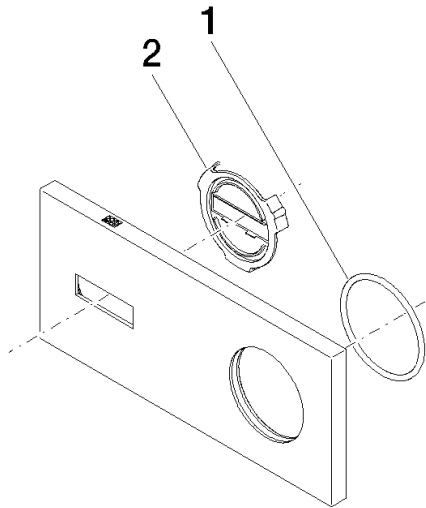

## Abdeckung 80 x 180 x 9 mm - Dark Platinum gebürstet

---

90 11 01 186 00

Abdeckung 80 x 180 x 9 mm - Dark Platinum gebürstet

---

90 11 01 186 00

## Abdeckung 80 x 180 x 9 mm - Dark Platinum gebürstet

---

90 11 01 186 00