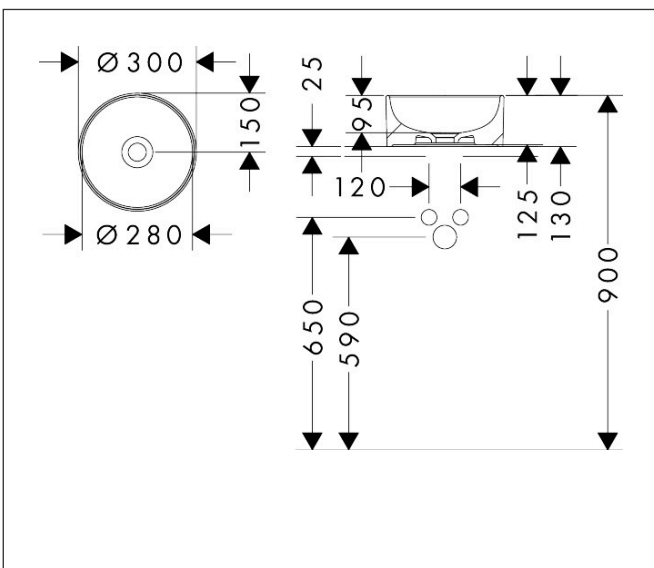

Merk hansgrohe
 Artikelnaam **Xuniva S** waskom 300/300 zonder kraangat en overloop, SmartClean
 Art.nr. 61070450
 Oppervlakte wit
 Netto prijs 219,80 EUR

Product foto

Kenmerken

- materiaal: keramiek
- buitenste afmetingen wastafel: 300 x 300 x 130 mm (b x d x h)
- binnenhoogte wastafel: 95 mm
- SmartClean: vuilafstotende glazuurlaag
- glansgraad: glanzend
- zonder kraangat
- zonder overloop
- zonder afvoergarnituur
- montagewijze: opgebouwd
- met bevestigingsmateriaal
- overloopklasse: C100

Maat tekeningen

Technologie

Certificaat

Merk hansgrohe
 Artikelnaam **Xuniva S** waskom 300/300 zonder kraangat en overloop, SmartClean
 Art.nr. 61070450
 Oppervlakte wit
 Netto prijs 219,80 EUR

Installatievoorbeelden

i Afmetingen kunnen variëren vanwege keramische toleranties die verband houden met het productieproces.

Merk hansgrohe
Artikelnaam **Xuniva S** waskom 300/300 zonder kraangat en overloop, SmartClean
Art.nr. 61070450
Oppervlakte wit
Netto prijs 219,80 EUR