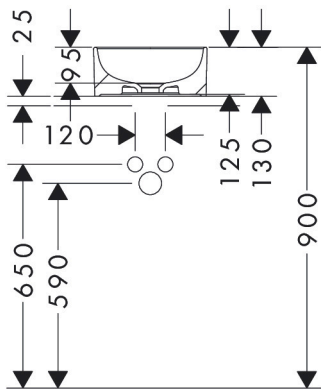

Merk hansgrohe
 Artikelnaam **Xuniva S** waskom 300/300 zonder kraangat en overloop, SmartClean
 Art.nr. 61070450
 Oppervlakte wit
 Netto prijs 219,80 EUR

Product foto

Kenmerken

- materiaal: keramiek
- buitenste afmetingen wastafel: 300 x 300 x 130 mm (b x d x h)
- binnenhoogte wastafel: 95 mm
- SmartClean: vuilafstotende glazuurlaag
- glansgraad: glanzend
- zonder kraangat
- zonder overloop
- zonder afvoergarnituur
- montagewijze: opgebouwd
- met bevestigingsmateriaal
- overloopklasse: C100

Maat tekeningen

Technologie

Certificaat

Merk hansgrohe
 Artikelnaam **Xuniva S** waskom 300/300 zonder kraangat en overloop, SmartClean
 Art.nr. 61070450
 Oppervlakte wit
 Netto prijs 219,80 EUR

Installatievoorbeelden