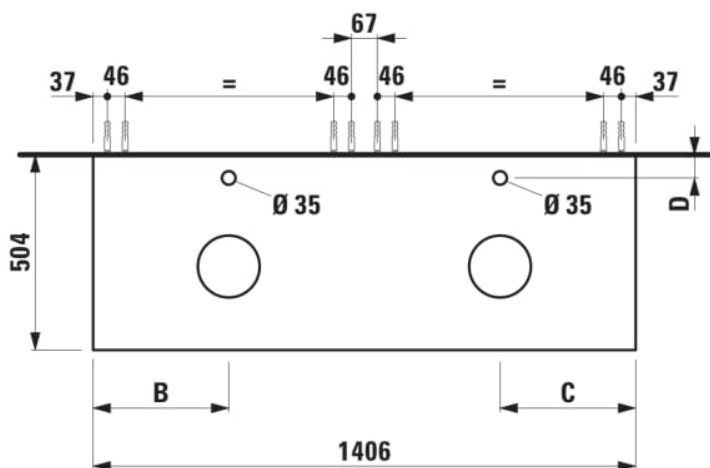

TECHNISCHE TEKENINGEN