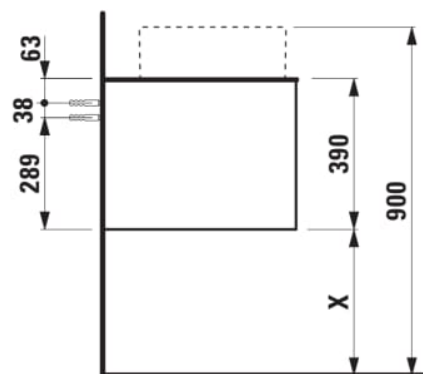

TECHNISCHE TEKENINGEN