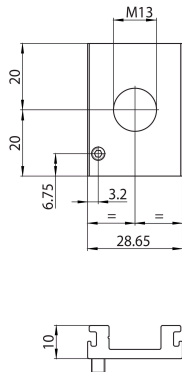

Lytespan H-Track Med Pend M13 Bracket S-9000/122-M13-H

Artikelnummer 2070380

Concord

Lytespan H-Track accessoire. M13 verbindingsbeugel met schroefdraad voor ophangingen, in aluminium. Zilver.
Alleen compatibel met Lytespan H-Track.

Technische gegevens

Afmetingen (mm)

Fotometrie

Lytespan H-Track Med Pend M13 Bracket S-9000/122-M13-H

Artikelnummer 2070380

Concord

Algemene gegevens

Productnaam	Lytespan H-Track Med Pend M13 Bracket S-9000/122-M13-H
Technologie	Non - Electrical Device
Type accessoire	Mounting
Type of accessory	Pendant bracket
Behuizing	Aluminium
Montage	Pendel
Algemene toepassing	Horeca, Museums en galerieën, Kantoor
ETIM klasse	EC002557
Garantie	5 jaar

Fysieke gegevens

Kleur behuizing	Zilver
Lengte (mm)	40
Breedte (mm)	28.6
Hoogte (mm)	10
Gewicht (kg)	0.3

Verpakkingen

EAN code	5025768703807
Enkele lengte verpakking (cm)	16.0
Enkele breedte verpakking (cm)	16.0
Hoogte eenheidsverpakking (cm)	4.0
DUN14 (inner)	05025768703807
Eenheden per omdoos	20
Lengte omdoos (cm)	16.0
Breedte omdoos (cm)	16.0
Diepte omdoos (cm)	4.0