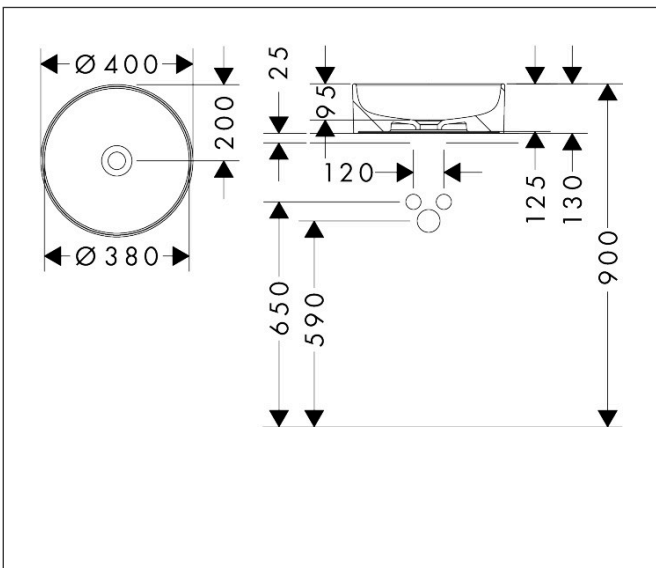

## Kenmerken

- materiaal: keramiek
- buitenste afmetingen wastafel: 400 x 400 x 130 mm (b x d x h)
- binnenhoogte wastafel: 95 mm
- SmartClean: vuilafstotende glazuurlaag
- glansgraad: glanzend
- zonder kraangat
- zonder overloop
- zonder afvoergarnituur
- montagewijze: opgebouwd
- met bevestigingsmateriaal
- overloopklasse: C100

## Maat tekeningen