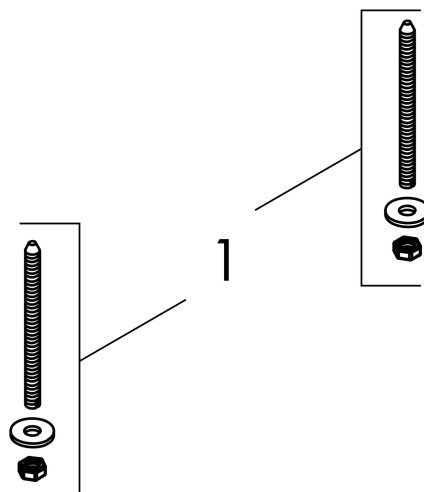

Merk hansgrohe
Artikelnaam **Xuniva S** waskom 400/400 zonder kraangat en overloop, SmartClean
Art.nr. 61071450
Oppervlakte wit
Netto prijs 269,80 EUR

Explosietekening voor bouwjaar: >06/23