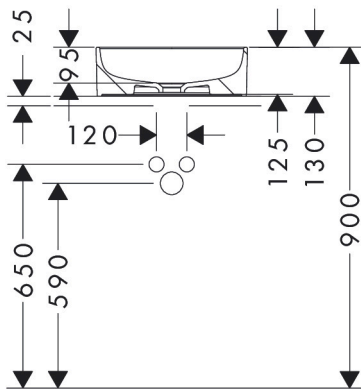

Merk hansgrohe
Artikelnaam **Xuniva S** waskom 400/400 zonder kraangat en overloop, SmartClean
Art.nr. 61071450
Oppervlakte wit
Netto prijs 269,80 EUR

Installatievoorbeelden

i Afmetingen kunnen variëren vanwege keramische toleranties die verband houden met het productieproces.