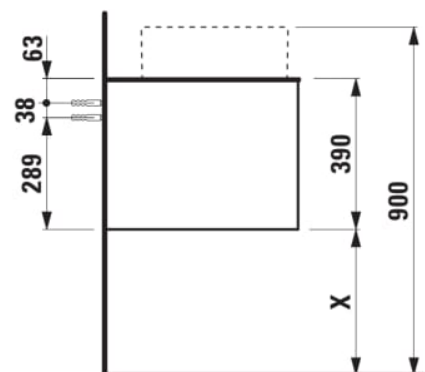

DESSINS TECHNIQUES