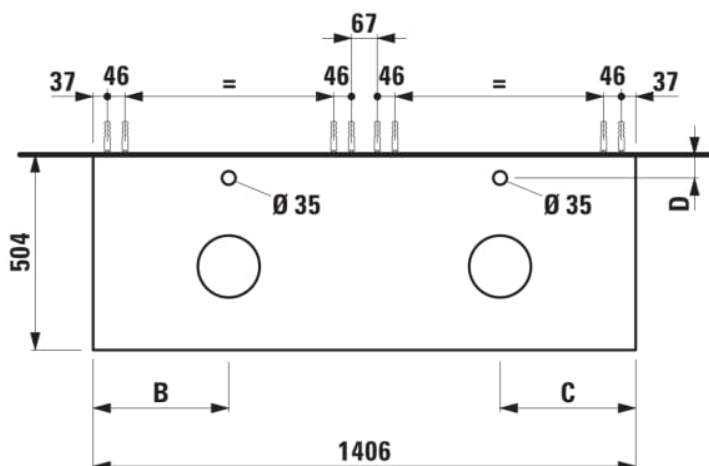

DESSINS TECHNIQUES