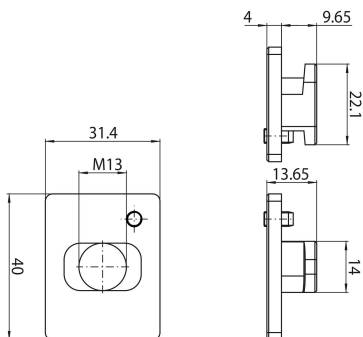

Technische gegevens

Afmetingen (mm)

Fotometrie

Algemene gegevens

Productnaam	Lytespan H-Track M13 Pendelbeugel - omgekeerd Alu S- 9000/116-M13-Hr
Technologie	Non - Electrical Device
Type accessoire	Mounting
Type of accessory	Pendant bracket
Behuizing	Aluminium
Montage	Pendel
Algemene toepassing	Museums en galerieën, Kantoor, Horeca
ETIM klasse	EC002557
Garantie	5 jaar

Fysieke gegevens

Kleur behuizing	Zilver
Lengte (mm)	40
Breedte (mm)	31.4
Hoogte (mm)	13.6
Gewicht (kg)	0.3

Lytespan H-Track M13 Pendelbeugel - omgekeerd Alu S-9000/116-M13-Hr

Artikelnummer 2070385

Concord

Verpakkingen

EAN code	5025768703852
Enkele lengte verpakking (cm)	16.0
Enkele breedte verpakking (cm)	16.0
Hoogte eenheidsverpakking (cm)	4.0
DUN14 (inner)	05025768703852
Eenheden per omdoos	1
Lengte omdoos (cm)	16.0
Breedte omdoos (cm)	16.0
Diepte omdoos (cm)	4.0