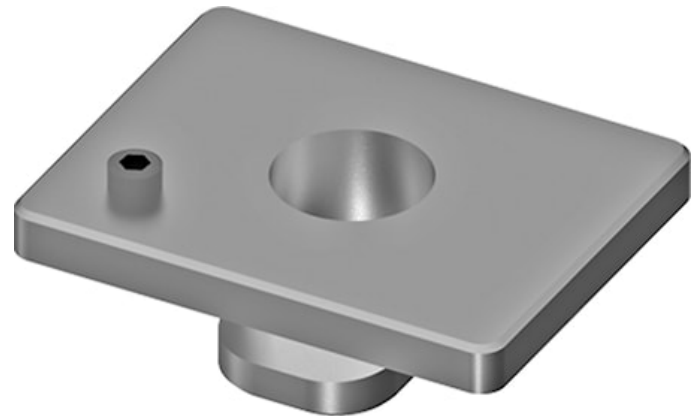

Lytespan H-Track M13 Pendelbeugel - omgekeerd Alu S-9000/116-M13-Hr

Artikelnummer 2070385

Concord

Lytespan H-Track accessoire. M13 ophangbeugel met schroefdraad voor ophangingen, alleen voor omgekeerd gebruik, in aluminium. Zilver. Alleen compatibel met Lytespan H-Track omgekeerd gebruik.

Technische gegevens

Afmetingen (mm)

Fotometrie

Algemene gegevens

Productnaam	Lytespan H-Track M13 Pendelbeugel - omgekeerd Alu S- 9000/116-M13-Hr
Technologie	Non - Electrical Device
Type accessoire	Mounting
Type of accessory	Pendant bracket
Behuizing	Aluminium
Montage	Pendel
Algemene toepassing	Museums en galerieën, Kantoor, Horeca
ETIM klasse	EC002557
Garantie	5 jaar

Fysieke gegevens

Kleur behuizing	Zilver
Lengte (mm)	40
Breedte (mm)	31.4
Hoogte (mm)	13.6
Gewicht (kg)	0.3

Lytespan H-Track M13 Pendelbeugel - omgekeerd Alu S-9000/116-M13-Hr

Artikelnummer 2070385

Concord