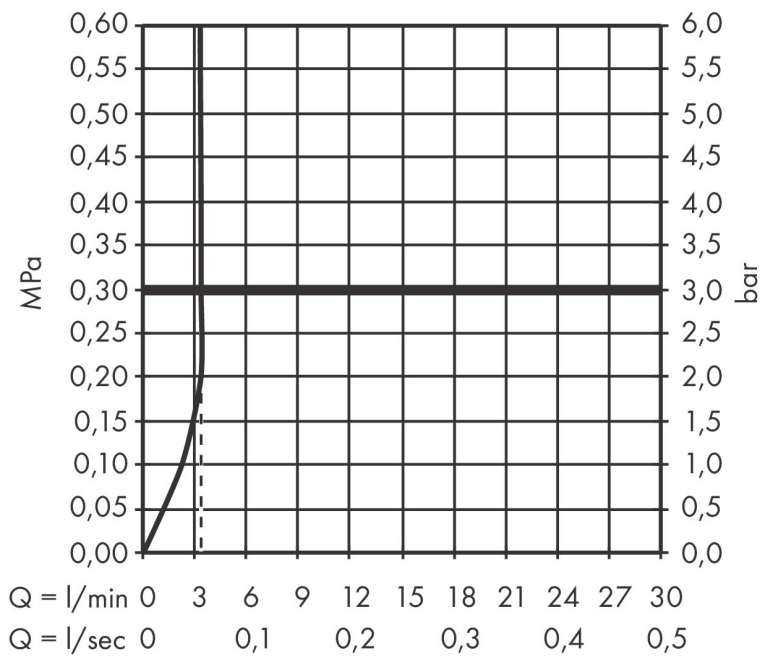

Merk	hansgrohe
Artikelnaam	Talis E ééngreeps wastafelmengkraan 80 LowFlow met PopUp trekwaste
Art.nr.	71705000
Oppervlakte	chrom
Netto prijs	170,46 EUR

Product foto

Kenmerken

- ComfortZone: 80
- voorsprong uitloop 96 mm
- uitloophoogte: 71 mm
- greepvariant: rechte greep
- vaste uitloop
- straalsoort: normale straal
- maximale doorstroomhoeveelheid bij 3 bar: 3,5 l/min
- keramisch kardoes
- pop-up afvoergarnituur G 1 ¼
- materiaal afvoergarnituur: metaal
- EU taxonomie: max 6l/min - draagt substantieel bij aan duurzaamheid

Maat tekeningen

Technologie

Straalsoorten

Merk hansgrohe
 Artikelnaam **Talis E** ééngreeps wastafelmengkraan 80 LowFlow met PopUp trekwaste
 Art.nr. 71705000
 Oppervlakte chroom
 Netto prijs 170,46 EUR

Stroomschema

Merk	hansgrohe
Artikelnaam	Talis E ééngreeps wastafelmengkraan 80 LowFlow met PopUp trekwaste
Art.nr.	71705000
Oppervlakte	chrom
Netto prijs	170,46 EUR

Explosietekening voor bouwjaar: >05/17

Merk	hansgrohe
Artikelnaam	Talis E ééngreeps wastafelmengkraan 80 LowFlow met PopUp trekwaste
Art.nr.	71705000
Oppervlakte	chrom
Netto prijs	170,46 EUR