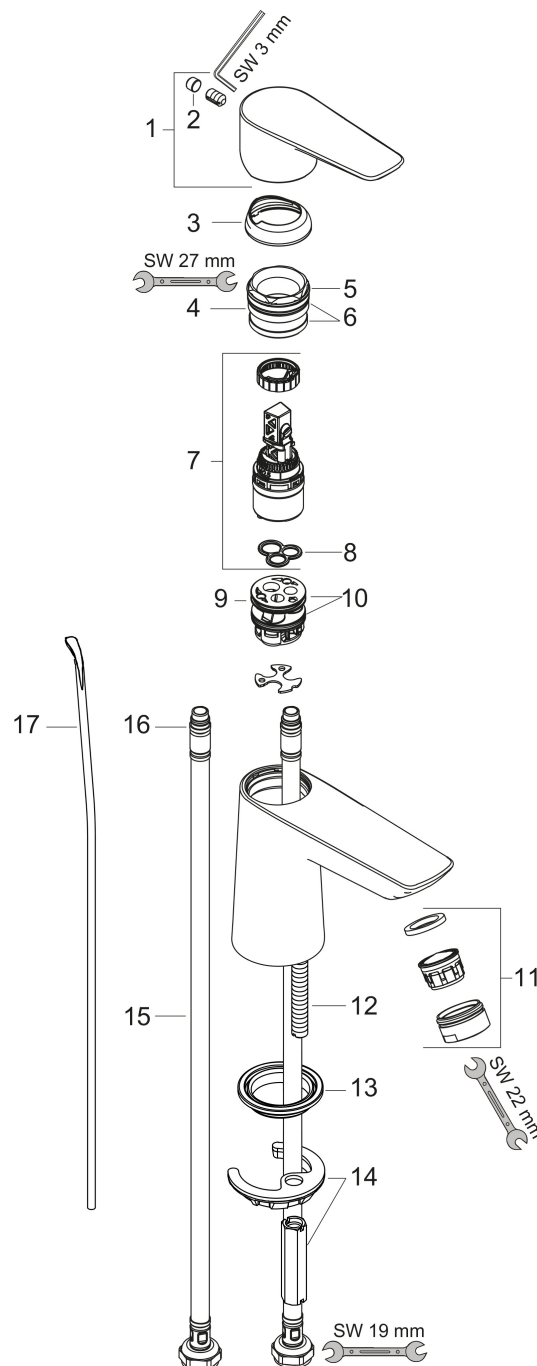

Merk	hansgrohe
Artikelnaam	Talis E ééngreeps wastafelmengkraan 80 LowFlow met PopUp trekwaste
Art.nr.	71705000
Oppervlakte	chrom
Netto prijs	170,46 EUR

Product foto

Kenmerken

- ComfortZone: 80
- voorsprong uitloop 96 mm
- uitloophoogte: 71 mm
- greepvariant: rechte greep
- vaste uitloop
- straalsoort: normale straal
- maximale doorstroomhoeveelheid bij 3 bar: 3,5 l/min
- keramisch kardoes
- pop-up afvoergarnituur G 1 ¼
- materiaal afvoergarnituur: metaal
- EU taxonomie: max 6l/min - draagt substantieel bij aan duurzaamheid

Maat tekeningen

Technologie

Straalsoorten

Merk hansgrohe
 Artikelnaam **Talis E** ééngreeps wastafelmengkraan 80 LowFlow met PopUp trekwaste
 Art.nr. 71705000
 Oppervlakte chroom
 Netto prijs 170,46 EUR

Stroomschema

Merk	hansgrohe
Artikelnaam	Talis E ééngreeps wastafelmengkraan 80 LowFlow met PopUp trekwaste
Art.nr.	71705000
Oppervlakte	chrom
Netto prijs	170,46 EUR

Explosietekening voor bouwjaar: >05/17

Merk	hansgrohe
Artikelnaam	Talis E ééngreeps wastafelmengkraan 80 LowFlow met PopUp trekwaste
Art.nr.	71705000
Oppervlakte	chrom
Netto prijs	170,46 EUR

Onderdelen voor bouwjaar: >05/17

Pos	Beschrijving	Art.nr.	Prijs
1	greep	92687000	42,22
2	greepstop	95704000	3,12
3	afdekkap	92625000	26,73
4	moer	92689000	21,22
5	O-ring 25x1,5	98146000	4,99
6	O-ring 27x1,5	92527000	8,01
7	kardoes compl.	97685000	54,08
8	dichting	98865000	26,73
9	kardoesadapter	98866000	26,73
10	O-ring 23x2	98398000	3,12
11	perlator M24x1	98453000	17,26
12	schroef M8 x 68	97736000	4,99
13	dichting	97608000	4,99
14	schachtbevestigingsset compl.	96016000	26,73
15	aansluitslang 450 mm M8x0,75 G3/8	97206000	26,73
16	O-ring 6,6x1,6	93019000	3,12
17	trekstang	96657000	10,82
a	afvoergarnituur	94139000	74,26