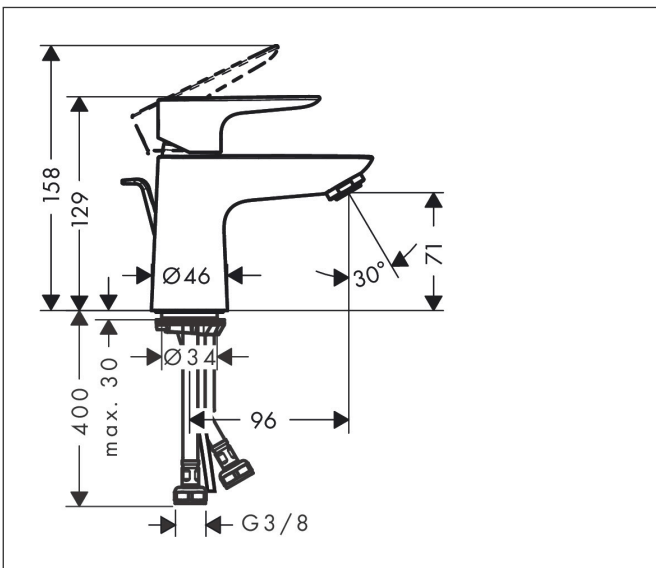

Merk	hansgrohe
Artikelnaam	Talis E ééngreeps wastafelmengkraan 80 LowFlow met PopUp trekwaste
Art.nr.	71705000
Oppervlakte	chrom
Netto prijs	170,46 EUR

Product foto

Kenmerken

- ComfortZone: 80
- voorsprong uitloop 96 mm
- uitloophoogte: 71 mm
- greepvariant: rechte greep
- vaste uitloop
- straalsoort: normale straal
- maximale doorstroomhoeveelheid bij 3 bar: 3,5 l/min
- keramisch kardoes
- pop-up afvoergarnituur G 1 ¼
- materiaal afvoergarnituur: metaal
- EU taxonomie: max 6l/min - draagt substantieel bij aan duurzaamheid

Maat tekeningen

Technologie

Straalsoorten

Merk hansgrohe
 Artikelnaam **Talis E** ééngreeps wastafelmengkraan 80 LowFlow met PopUp trekwaste
 Art.nr. 71705000
 Oppervlakte chroom
 Netto prijs 170,46 EUR

Stroomschema

Merk	hansgrohe
Artikelnaam	Talis E ééngreeps wastafelmengkraan 80 LowFlow met PopUp trekwaste
Art.nr.	71705000
Oppervlakte	chrom
Netto prijs	170,46 EUR

Explosietekening voor bouwjaar: >05/17

Merk	hansgrohe
Artikelnaam	Talis E ééngreeps wastafelmengkraan 80 LowFlow met PopUp trekwaste
Art.nr.	71705000
Oppervlakte	chrom
Netto prijs	170,46 EUR

Onderdelen voor bouwjaar: >05/17

Pos	Beschrijving	Art.nr.	Prijs
1	greep	92687000	42,22
2	greepstop	95704000	3,12
3	afdekkap	92625000	26,73
4	moer	92689000	21,22
5	O-ring 25x1,5	98146000	4,99
6	O-ring 27x1,5	92527000	8,01
7	kardoes compl.	97685000	54,08
8	dichting	98865000	26,73
9	kardoesadapter	98866000	26,73
10	O-ring 23x2	98398000	3,12
11	perlator M24x1	98453000	17,26
12	schroef M8 x 68	97736000	4,99
13	dichting	97608000	4,99
14	schachtbevestigingsset compl.	96016000	26,73
15	aansluitslang 450 mm M8x0,75 G3/8	97206000	26,73
16	O-ring 6,6x1,6	93019000	3,12
17	trekstang	96657000	10,82
a	afvoergarnituur	94139000	74,26