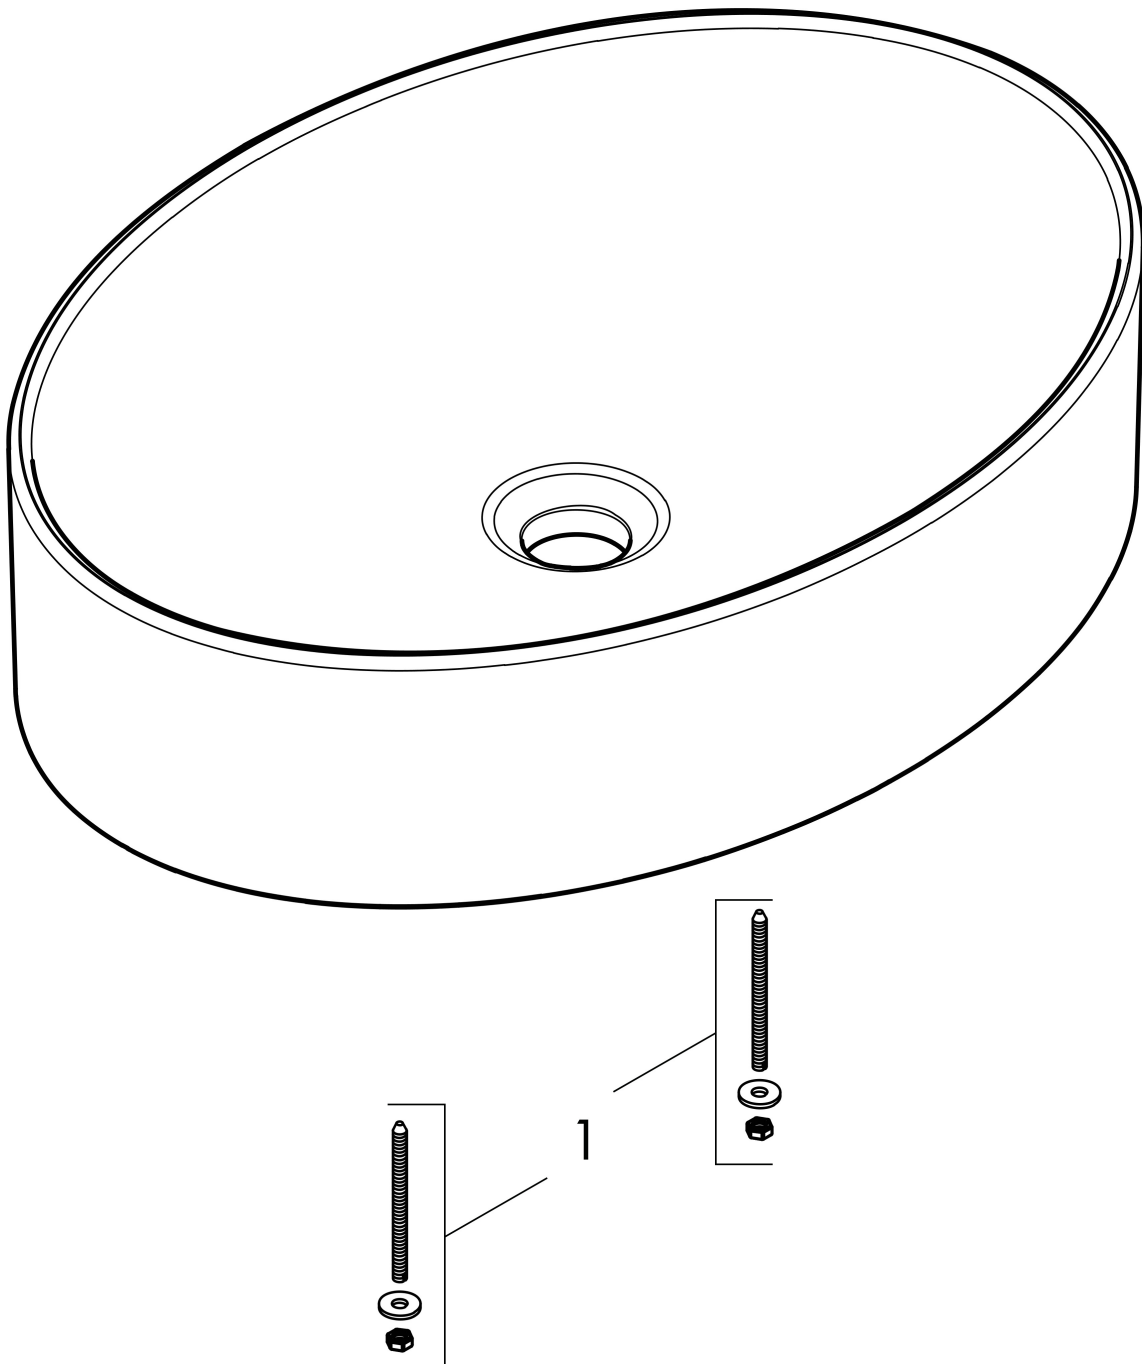

Merk	hansgrohe
Artikelnaam	Xuniva D waskom 550/400 zonder kraangat en overloop, SmartClean
Art.nr.	61072450
Oppervlakte	wit
Netto prijs	301,61 EUR

Explosietekening voor bouwjaar: >06/23