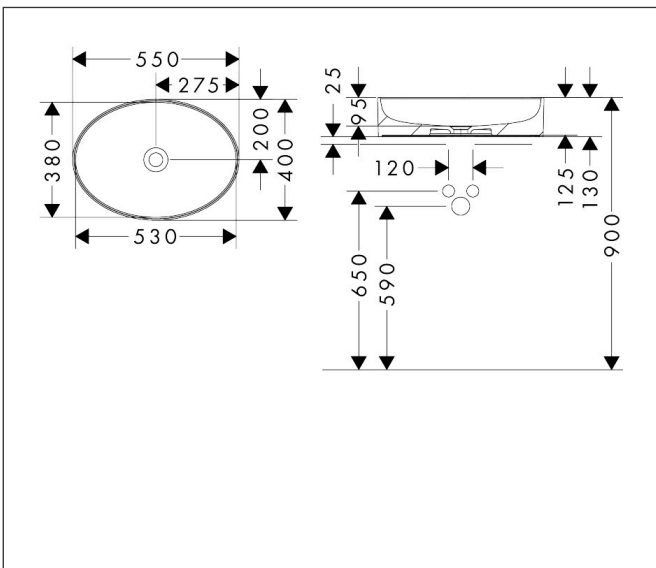

## Kenmerken

- materiaal: keramiek
- buitenste afmetingen wastafel: 550 x 400 x 130 mm (b x d x h)
- binnenhoogte wastafel: 95 mm
- SmartClean: vuilafstotende glazuurlaag
- glansgraad: glanzend
- zonder kraangat
- zonder overloop
- zonder afvoergarnituur
- montagewijze: opgebouwd
- met bevestigingsmateriaal
- overloopklasse: C100

## Maat tekeningen