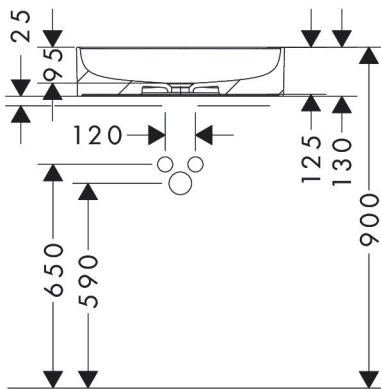

Merk	hansgrohe
Artikelnaam	Xuniva D waskom 550/400 zonder kraangat en overloop, SmartClean
Art.nr.	61072450
Oppervlakte	wit
Netto prijs	301,61 EUR

Installatievoorbeelden

i Afmetingen kunnen variëren vanwege keramische toleranties die verband houden met het productieproces.