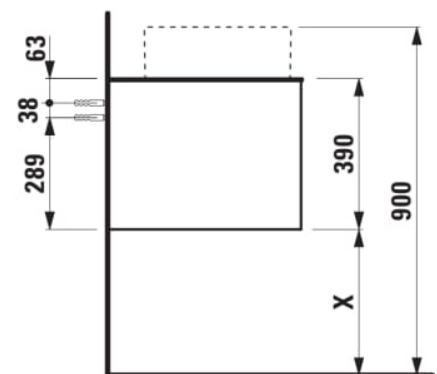

ARUN

Onderbouwkast 1406X504mm, 2 lades, cutout links en rechts, met kraangaten, Ardesia Bianca top

AFMETINGEN

Lengte	1405 mm
Breedte	505 mm
Hoogte	390 mm

KLEUR EN AFWERKING

250 Licht eiken

Deuren en lades combinatie : 2 lades

Materiaal : MDF

Netto gewicht / kg : 61,5

Positie wastafel : Links, Rechts

Structuur meubelen : Lades

Systeem voor sluiten en openen : Softclose lades

Type installatie : Wandhangend

TECHNISCHE TEKENINGEN

TE COMBINEREN MET