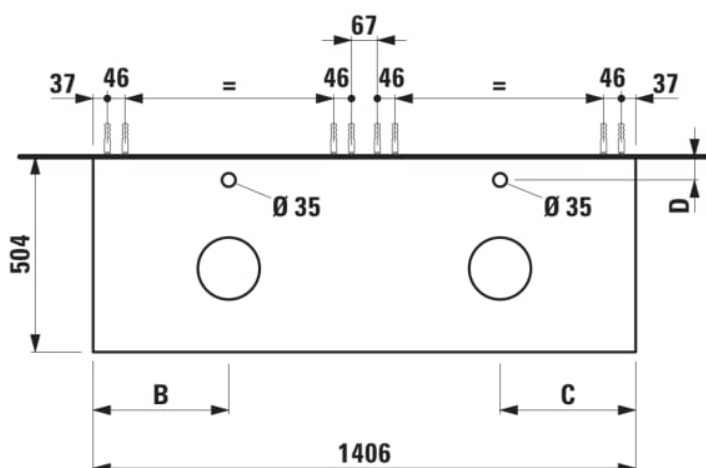

ARUN

Onderbouwkast 1406X504mm, 2 lades, cutout links en rechts, met kraangaten, Ardesia Bianca top

AFMETINGEN

Lengte	1405 mm
Breedte	505 mm
Hoogte	390 mm

KLEUR EN AFWERKING

250 Licht eiken

Deuren en lades combinatie : 2 lades

Materiaal : MDF

Netto gewicht / kg : 61,5

Positie wastafel : Links, Rechts

Structuur meubelen : Lades

Systeem voor sluiten en openen : Softclose lades

Type installatie : Wandhangend

TECHNISCHE TEKENINGEN

TE COMBINEREN MET