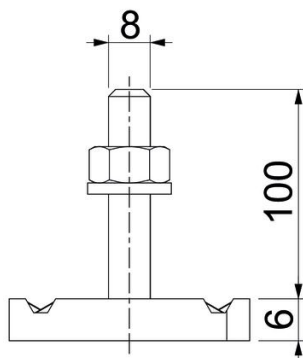

Hamerkopbout met veer voor gebruik met profielrails MS4121 en MS4141

St Staal

ZL Zinklameel

Stamgegevens

Artikelnummer	1148318
Type	MS41HB M8x100 ZL
Omschrijving 1	Hamerkopbout
Omschrijving 2	voor profielrail MS4121/4141
Fabrikant	OBO
Dimensie	M8x100mm
Materiaal	Staal
Oppervlak	Zinklameel
Oppervlaktenorm	
Kleinste verkoop-eenheid	20
Eenheid van hoeveelheid	Stuk
Gewicht	7,6 kg
Eenheid gewicht	kg/100 st.

Technisch specificatieblad

Hamerkopbout ZL

Artikelnummer: 1148318

Afmetingen

Lengte	34,5 mm
Breedte	20 mm
Hoogte	6 mm
Afm. H	6 mm
Maat L	100 mm

Technische gegevens

Draaimoment	8 Nm
Geschikt voor montagerail	ja
Schroefdraad	M 8 x 100
Sluitring Ø	16 mm