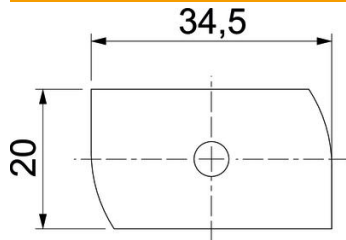

Hamerkopbout met veer voor gebruik met profielrails MS4121 en MS4141

St Staal

ZL Zinklameel

Stamgegevens

Artikelnummer	1148318
Type	MS41HB M8x100 ZL
Omschrijving 1	Hamerkopbout
Omschrijving 2	voor profielrail MS4121/4141
Fabrikant	OBO
Dimensie	M8x100mm
Materiaal	Staal
Oppervlak	Zinklameel
Oppervlaktenorm	
Kleinste verkoop-eenheid	20
Eenheid van hoeveelheid	Stuk
Gewicht	7,6 kg
Eenheid gewicht	kg/100 st.

Technisch specificatieblad

Hamerkopbout ZL

Artikelnummer: 1148318

Afmetingen

Lengte	34,5 mm
Breedte	20 mm
Hoogte	6 mm
Afm. H	6 mm
Maat L	100 mm

Technische gegevens

Draaimoment	8 Nm
Geschikt voor montagerail	ja
Schroefdraad	M 8 x 100
Sluitring Ø	16 mm