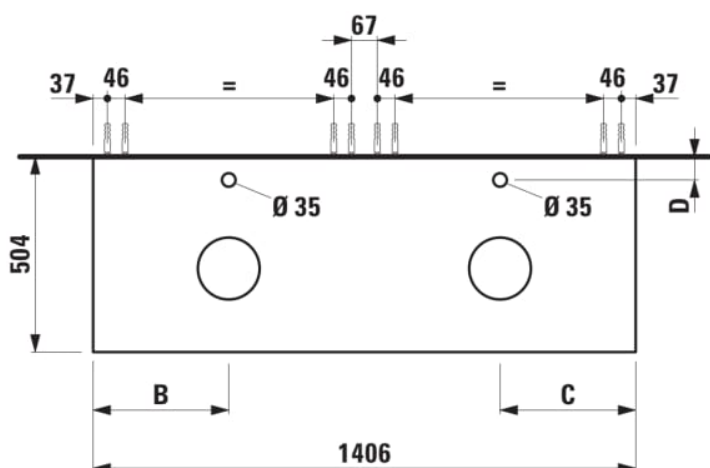

DESSINS TECHNIQUES