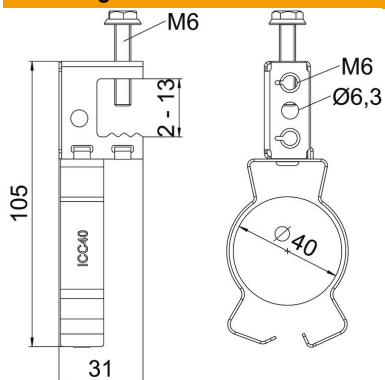

### Stamgegevens

Artikelnummer	1488595
Type	SKS 213 D40
Omschrijving 1	Draagschroefklem
Omschrijving 2	v.de bevestig.van buis 36-40mm
Fabrikant	OBO
Dimensie	2-13mm
Materiaal	Staal
Oppervlak	Zinklamel
Oppervlaktenorm	
Kleinste verkoop-eenheid	50
Eenheid van hoeveelheid	Stuk
Gewicht	5,45 kg
Eenheid gewicht	kg/100 st.

# Technisch specificatieblad

### Afmetingen

Lengte	31 mm
Breedte	44 mm
Hoogte	105 mm
Afm. H	105 mm

### Technische gegevens

Aansluittype/-component	Buis/kabel
Type bevestiging	Klemmenstrook
Flensdikte F max.	16 mm
Flensdikte F min.	2 mm
Buis-/kabeldiameter max.	40 mm
Buis-/kabeldiameter min.	36 mm
Scharnier instelbaar	nee
Scharnierend	ja