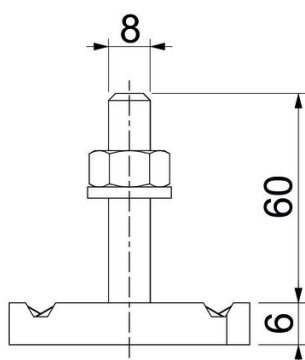

Hamerkopbout met veer voor gebruik met profielrails MS4121 en MS4141

St Staal

ZL Zinklameel

Stamgegevens

Artikelnummer	1148314
Type	MS41HB M8x60 ZL
Omschrijving 1	Hamerkopbout
Omschrijving 2	voor profielrail MS4121/4141
Fabrikant	OBO
Dimensie	M8x60mm
Materiaal	Staal
Oppervlak	Zinklameel
Oppervlaktenorm	
Kleinste verkoop-eenheid	25
Eenheid van hoeveelheid	Stuk
Gewicht	6 kg
Eenheid gewicht	kg/100 st.

Technisch specificatieblad

Hamerkopbout ZL

Artikelnummer: 1148314

Afmetingen

Lengte	34,5 mm
Breedte	20 mm
Hoogte	6 mm
Afm. H	6 mm
Maat L	60 mm

Technische gegevens

Draaimoment	8 Nm
Geschikt voor montagerail	ja
Schroefdraad	M 8 x 60
Sluitring Ø	16 mm