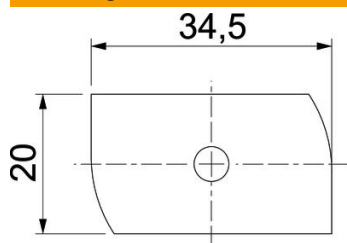

Hamerkopbout met veer voor gebruik met profielrails MS4121 en MS4141

St Staal

ZL Zinklameel

Stamgegevens

Artikelnummer	1148314
Type	MS41HB M8x60 ZL
Omschrijving 1	Hamerkopbout
Omschrijving 2	voor profielrail MS4121/4141
Fabrikant	OBO
Dimensie	M8x60mm
Materiaal	Staal
Oppervlak	Zinklameel
Oppervlaktenorm	
Kleinste verkoop-eenheid	25
Eenheid van hoeveelheid	Stuk
Gewicht	6 kg
Eenheid gewicht	kg/100 st.

Technisch specificatieblad

Hamerkopbout ZL

Artikelnummer: 1148314

Afmetingen

Lengte	34,5 mm
Breedte	20 mm
Hoogte	6 mm
Afm. H	6 mm
Maat L	60 mm

Technische gegevens

Draaimoment	8 Nm
Geschikt voor montagerail	ja
Schroefdraad	M 8 x 60
Sluitring Ø	16 mm