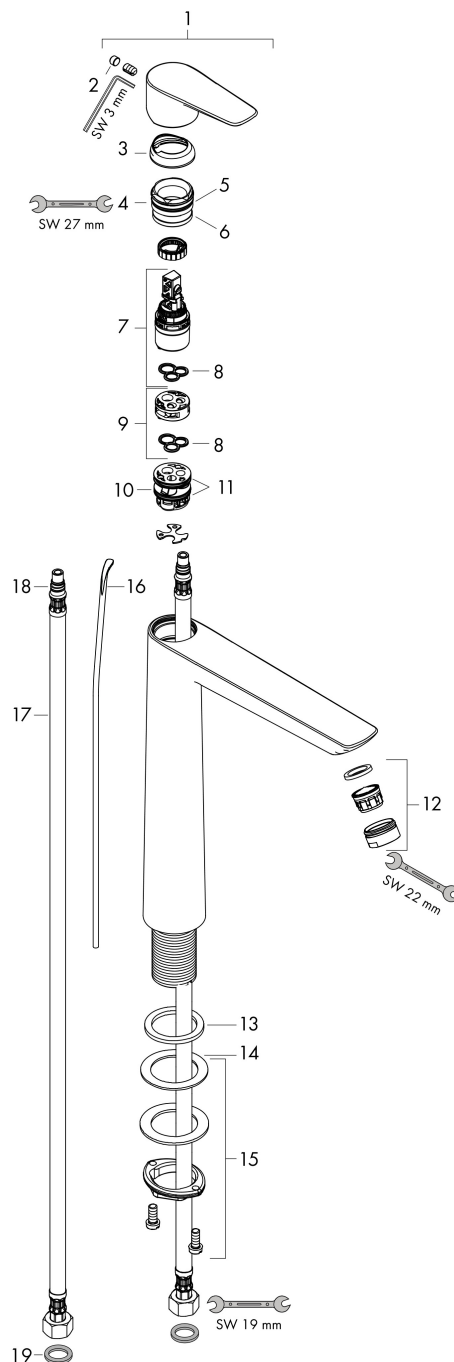

Merk hansgrohe
 Artikelnaam **Talis E** ééngreeps wastafelmengkraan 240 met PopUp trekwaste
 Art.nr. 71716670
 Oppervlakte mat zwart
 Netto prijs 435,45 EUR

Product foto

Kenmerken

- ComfortZone: 240
- voorsprong uitloop 183 mm
- uitloophoogte: 234 mm
- greepvariant: rechte greep
- vaste uitloop
- straalsoort: normale straal
- maximale doorstroomhoeveelheid bij 3 bar: 5 l/min
- keramisch kardoes
- pop-up afvoergarnituur G 1¼
- materiaal afvoergarnituur: metaal
- inclusief extra lange hefboomarm 340 mm
- EU taxonomie: max 6l/min - draagt substantieel bij aan duurzaamheid

Maat tekeningen

Technologie

Straalsoorten

Merk hansgrohe
 Artikelnaam **Talis E** ééngreeps wastafelmengkraan 240 met PopUp trekwaste
 Art.nr. 71716670
 Oppervlakte mat zwart
 Netto prijs 435,45 EUR

Stroomschema

Merk	hansgrohe
Artikelnaam	Talis E ééngreeps wastafelmengkraan 240 met PopUp trekwaste
Art.nr.	71716670
Oppervlakte	mat zwart
Netto prijs	435,45 EUR

Explosietekening voor bouwjaar: >07/19

Merk	hansgrohe
Artikelnaam	Talis E ééngreeps wastafelmengkraan 240 met PopUp trekwaste
Art.nr.	71716670
Oppervlakte	mat zwart
Netto prijs	435,45 EUR

Onderdelen voor bouwjaar: >07/19

Pos	Beschrijving	Art.nr.	Prijs
1	greep	92687670	63,34
2	greepstop	95704000	3,12
3	afdekkap	92625670	40,14
4	moer	92689000	21,22
5	O-ring 25x1,5	98146000	4,99
6	O-ring 27x1,5	92527000	8,01
7	kardoes compl.	97685000	54,08
8	dichting	98865000	26,73
9	kardoesadapter	92628000	17,26
10	kardoesadapter	98866000	26,73
11	O-ring 23x2	98398000	3,12
12	perlator M24x1 (5 l/min)	13185670	25,90
13	vlakdichting	98749000	4,99
14	stelring	97548000	3,12
15	schachtbevestigingsset compl. (Ø 32)	13961000	21,22
16	aansluitslang 600 mm M8x0,75 G3/8	96556000	21,22
17	O-ring 7x1,5	98422000	3,12
18	trekstang	96657670	16,22
19	dichtingsset	95581000	4,99
a	afvoergarnituur	94139670	142,79
b	schachtverlenging	13898000	66,87