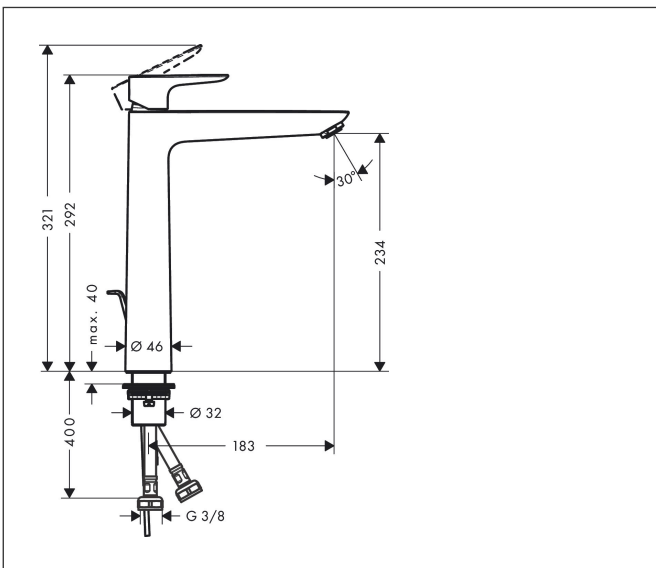

Merk hansgrohe
 Artikelnaam **Talis E** ééngreeps wastafelmengkraan 240 met PopUp trekwaste
 Art.nr. 71716670
 Oppervlakte mat zwart
 Netto prijs 435,45 EUR

Product foto

Kenmerken

- ComfortZone: 240
- voorsprong uitloop 183 mm
- uitloophoogte: 234 mm
- greepvariant: rechte greep
- vaste uitloop
- straalsoort: normale straal
- maximale doorstroomhoeveelheid bij 3 bar: 5 l/min
- keramisch kardoes
- pop-up afvoergarnituur G 1¼
- materiaal afvoergarnituur: metaal
- inclusief extra lange hefboomarm 340 mm
- EU taxonomie: max 6l/min - draagt substantieel bij aan duurzaamheid

Maat tekeningen

Technologie

Straalsoorten

Merk hansgrohe
 Artikelnaam **Talis E** ééngreeps wastafelmengkraan 240 met PopUp trekwaste
 Art.nr. 71716670
 Oppervlakte mat zwart
 Netto prijs 435,45 EUR

Stroomschema

Merk	hansgrohe
Artikelnaam	Talis E ééngreeps wastafelmengkraan 240 met PopUp trekwaste
Art.nr.	71716670
Oppervlakte	mat zwart
Netto prijs	435,45 EUR

Explosietekening voor bouwjaar: >07/19

Merk	hansgrohe
Artikelnaam	Talis E ééngreeps wastafelmengkraan 240 met PopUp trekwaste
Art.nr.	71716670
Oppervlakte	mat zwart
Netto prijs	435,45 EUR

Onderdelen voor bouwjaar: >07/19

Pos	Beschrijving	Art.nr.	Prijs
1	greep	92687670	63,34
2	greepstop	95704000	3,12
3	afdekkap	92625670	40,14
4	moer	92689000	21,22
5	O-ring 25x1,5	98146000	4,99
6	O-ring 27x1,5	92527000	8,01
7	kardoes compl.	97685000	54,08
8	dichting	98865000	26,73
9	kardoesadapter	92628000	17,26
10	kardoesadapter	98866000	26,73
11	O-ring 23x2	98398000	3,12
12	perlator M24x1 (5 l/min)	13185670	25,90
13	vlakdichting	98749000	4,99
14	stelring	97548000	3,12
15	schachtbevestigingsset compl. (Ø 32)	13961000	21,22
16	aansluitslang 600 mm M8x0,75 G3/8	96556000	21,22
17	O-ring 7x1,5	98422000	3,12
18	trekstang	96657670	16,22
19	dichtingsset	95581000	4,99
a	afvoergarnituur	94139670	142,79
b	schachtverlenging	13898000	66,87