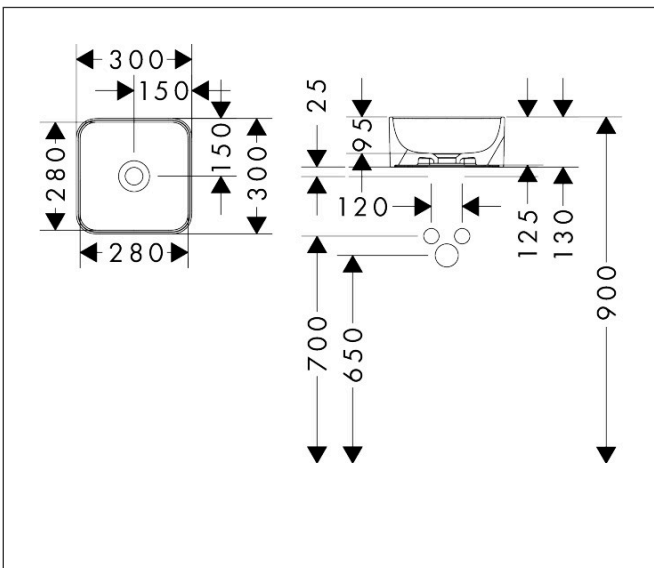

Merk hansgrohe
 Artikelnaam **Xuniva Q** waskom 300/300 zonder kraangat en overloop, SmartClean
 Art.nr. 61074450
 Oppervlakte wit
 Netto prijs 255,40 EUR

Product foto

Kenmerken

- materiaal: keramiek
- buitenste afmetingen wastafel: 300 x 300 x 130 mm (b x d x h)
- binnenhoogte wastafel: 95 mm
- SmartClean: vuilafstotende glazuurlaag
- glansgraad: glanzend
- zonder kraangat
- zonder overloop
- zonder afvoergarnituur
- montagewijze: opgebouwd
- met bevestigingsmateriaal
- overloopklasse: C100

Maat tekeningen

Technologie

Certificaat

Merk hansgrohe
 Artikelnaam **Xuniva Q** waskom 300/300 zonder kraangat en overloop, SmartClean
 Art.nr. 61074450
 Oppervlakte wit
 Netto prijs 255,40 EUR

Installatievoorbeelden

i Afmetingen kunnen variëren vanwege keramische toleranties die verband houden met het productieproces.

Merk	hansgrohe
Artikelnaam	Xuniva Q waskom 300/300 zonder kraangat en overloop, SmartClean
Art.nr.	61074450
Oppervlakte	wit
Netto prijs	255,40 EUR

Explosietekening voor bouwjaar: >06/23

Merk hansgrohe
Artikelnaam **Xuniva Q** waskom 300/300 zonder kraangat en overloop, SmartClean
Art.nr. 61074450
Oppervlakte wit
Netto prijs 255,40 EUR

Onderdelen voor bouwjaar: >06/23