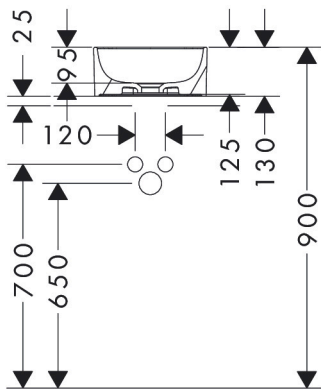

Merk hansgrohe
 Artikelnaam **Xuniva Q** waskom 300/300 zonder kraangat en overloop, SmartClean
 Art.nr. 61074450
 Oppervlakte wit
 Netto prijs 255,40 EUR

Product foto

Kenmerken

- materiaal: keramiek
- buitenste afmetingen wastafel: 300 x 300 x 130 mm (b x d x h)
- binnenhoogte wastafel: 95 mm
- SmartClean: vuilafstotende glazuurlaag
- glansgraad: glanzend
- zonder kraangat
- zonder overloop
- zonder afvoergarnituur
- montagewijze: opgebouwd
- met bevestigingsmateriaal
- overloopklasse: C100

Maat tekeningen

Technologie

Certificaat

Merk hansgrohe
 Artikelnaam **Xuniva Q** waskom 300/300 zonder kraangat en overloop, SmartClean
 Art.nr. 61074450
 Oppervlakte wit
 Netto prijs 255,40 EUR

Installatievoorbeelden