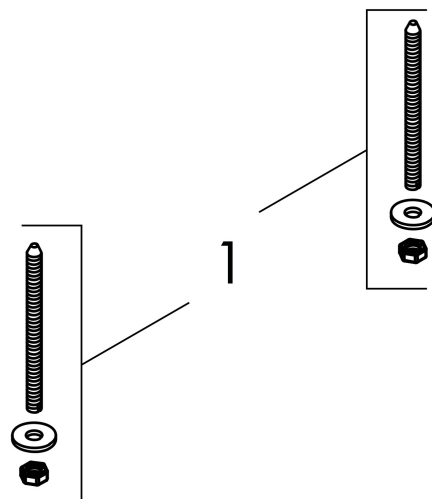

Merk	hansgrohe
Artikelnaam	Xuniva Q waskom 300/300 zonder kraangat en overloop, SmartClean
Art.nr.	61074450
Oppervlakte	wit
Netto prijs	255,40 EUR

Explosietekening voor bouwjaar: >06/23