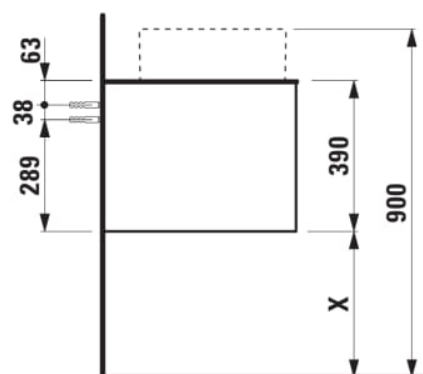

ARUN

Meuble sous-plan 1406X504mm, 2 tiroirs, découpe à droite, avec trou de robinet, plateau Ardesia Bianca

DIMENSIONS

| | |
|----------|---------|
| Longueur | 1405 mm |
| Largeur | 505 mm |
| Hauteur | 390 mm |

Système d'ouverture et de fermeture : Tiroirs

avec fermeture amortie

Type d'installation : Suspendu

DESSINS TECHNIQUES

COMPATIBLE AVEC

Vasque à poser, oval, avec cache-bonde en céramique

H818975...1121

Vasque à poser avec trop-plein, ovale, avec cache-bonde en céramique