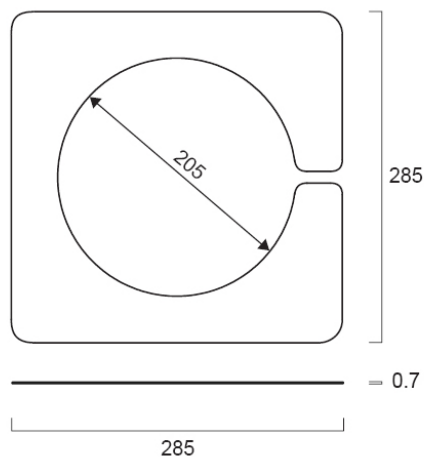

Plafondplaat 205

Artikelnummer 0038003

SYLVANIA

PRO

CE UK
CA

Plafondplaat 205

Technische gegevens

Afmetingen (mm)

Fotometrie

Plafondplaat 205

Artikelnummer 0038003

SYLVANIA

Algemene gegevens

Productnaam	Plafondplaat 205
Technologie	Non - Electrical Device
Type of accessory	Mounting plate
Behuizing	Staal
Algemene toepassing	Horeca, Kantoor, Winkel
ETIM klasse	EC002557
E-nummer FI	4279641
Garantie	3 jaar

Fysieke gegevens

Kleur behuizing	RAL 9005 - Jet black
Hoogte (mm)	0.7
Nominale diameter product (mm)	285
Gewicht (kg)	0.22

Verpakkingen

EAN code	5410288380032
Enkele lengte verpakking (cm)	28.5
Enkele breedte verpakking (cm)	28.5
Hoogte eenheidsverpakking (cm)	0.7
DUN14 (inner)	15410288380039
Eenheden per omdoos	40
Lengte omdoos (cm)	30.0
Breedte omdoos (cm)	30.0
Diepte omdoos (cm)	6.5