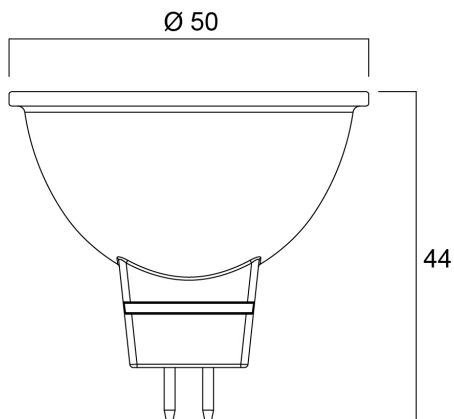

Technische gegevens

Afmetingen (mm)

Fotometrie

RefLED Superia Retro MR16 V3 621LM DIM 827 36 SL

Artikelnummer 0031821

SYLVANIA

Algemene gegevens

Productnaam	RefLED Superia Retro MR16 V3 621LM DIM 827 36 SL
Technologie	LED
Vermogen (nominiaal) (W)	6.1
Ballonvorm	Reflector
Lampvoet	GU5.3
Ballonafwerking	Fresnellens
Type armatuur (open/gesloten)	Open
Algemene toepassing	Onderwijs, Horeca, Museums en galerieën, Kantoor, Residentieel & Consument, Winkel
ETIM klasse	EC001959
Garantie	5 jaar

Gegevens levensduur

Gemiddelde nominale levensduur - L70 B50	25000
--	-------

Fysieke gegevens

Kleur behuizing	Transparant
IP waarde	IP20
Hoogte (mm)	44
Nominale diameter product (mm)	50
Gewicht (kg)	0.041