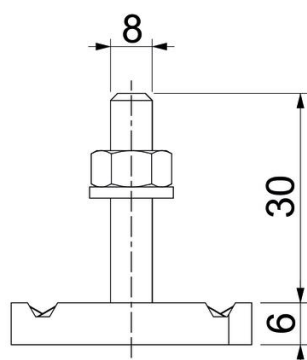

Hamerkopbout met veer voor gebruik met profielrails MS4121 en MS4141

St Staal

ZL Zinklameel

Stamgegevens

Artikelnummer	1148310
Type	MS41HB M8x30 ZL
Omschrijving 1	Hamerkopbout
Omschrijving 2	voor profielrail MS4121/4141
Fabrikant	OBO
Dimensie	M8x30mm
Materiaal	Staal
Oppervlak	Zinklameel
Oppervlaktenorm	
Kleinste verkoop-eenheid	50
Eenheid van hoeveelheid	Stuk
Gewicht	4,85 kg
Eenheid gewicht	kg/100 st.

Technisch specificatieblad

Hamerkopbout ZL

Artikelnummer: 1148310

Afmetingen

Lengte	34,5 mm
Breedte	20 mm
Hoogte	6 mm
Afm. H	6 mm
Maat L	30 mm

Technische gegevens

Draaimoment	8 Nm
Geschikt voor montagerail	ja
Schroefdraad	M 8 x 30
Sluiting Ø	16 mm