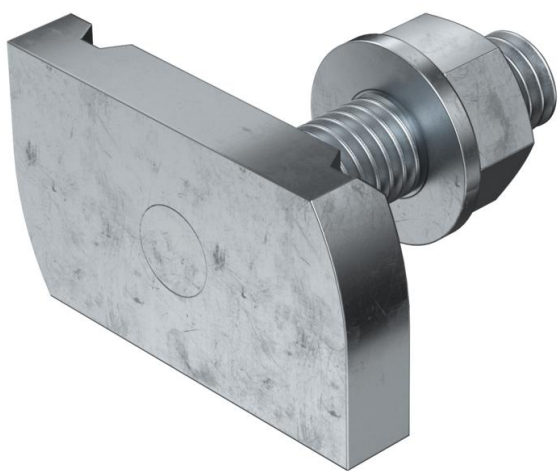

Hamerkopbout met veer voor gebruik met profielrails MS4121 en MS4141

St Staal

ZL Zinklameel

Stamgegevens

Artikelnummer	1148310
Type	MS41HB M8x30 ZL
Omschrijving 1	Hamerkopbout
Omschrijving 2	voor profielrail MS4121/4141
Fabrikant	OBO
Dimensie	M8x30mm
Materiaal	Staal
Oppervlak	Zinklameel
Oppervlaktenorm	
Kleinste verkoop-eenheid	50
Eenheid van hoeveelheid	Stuk
Gewicht	4,85 kg
Eenheid gewicht	kg/100 st.

Technisch specificatieblad

Hamerkopbout ZL

Artikelnummer: 1148310

Afmetingen

Lengte	34,5 mm
Breedte	20 mm
Hoogte	6 mm
Afm. H	6 mm
Maat L	30 mm

Technische gegevens

Draaimoment	8 Nm
Geschikt voor montagerail	ja
Schroefdraad	M 8 x 30
Sluiting Ø	16 mm