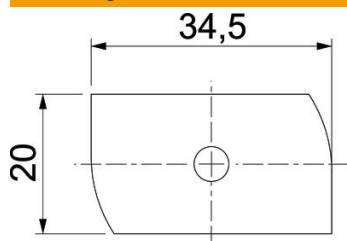

Hamerkopbout met veer voor gebruik met profielrails MS4121 en MS4141

St Staal

ZL Zinklameel

Stamgegevens

Artikelnummer	1148310
Type	MS41HB M8x30 ZL
Omschrijving 1	Hamerkopbout
Omschrijving 2	voor profielrail MS4121/4141
Fabrikant	OBO
Dimensie	M8x30mm
Materiaal	Staal
Oppervlak	Zinklameel
Oppervlaktenorm	
Kleinste verkoop-eenheid	50
Eenheid van hoeveelheid	Stuk
Gewicht	4,85 kg
Eenheid gewicht	kg/100 st.

Technisch specificatieblad

Hamerkopbout ZL

Artikelnummer: 1148310

Afmetingen

Lengte	34,5 mm
Breedte	20 mm
Hoogte	6 mm
Afm. H	6 mm
Maat L	30 mm

Technische gegevens

Draaimoment	8 Nm
Geschikt voor montagerail	ja
Schroefdraad	M 8 x 30
Sluiting Ø	16 mm