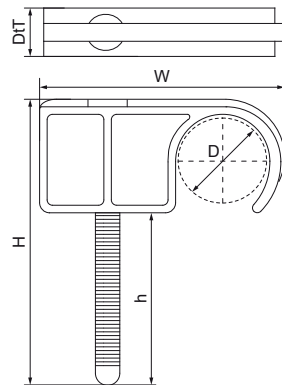

Walraven Plug Clamp

(01517)

for floor pipe

Features & benefits

- to fix pipe-in-pipe pipes before casting top floor layer
- material: PA (polyamide)

Product Number	NRF Number	Outside Pipe Diameter	Total Height	Total Width	Total Depth	Maximum Number of Tubes	Drill Hole Diameter	Height
<i>Reference Letter</i>		<i>D</i>	<i>H</i>	<i>W</i>	<i>DtT</i>		<i>d0</i>	<i>h</i>
<i>Unit description</i>		<i>mm</i>	<i>mm</i>	<i>mm</i>	<i>mm</i>		<i>mm</i>	<i>mm</i>
3911020	3485954	14 - 20	48	34	10	1	6	30
3911025	3484071	20 - 25	60	47	10	1	6	35