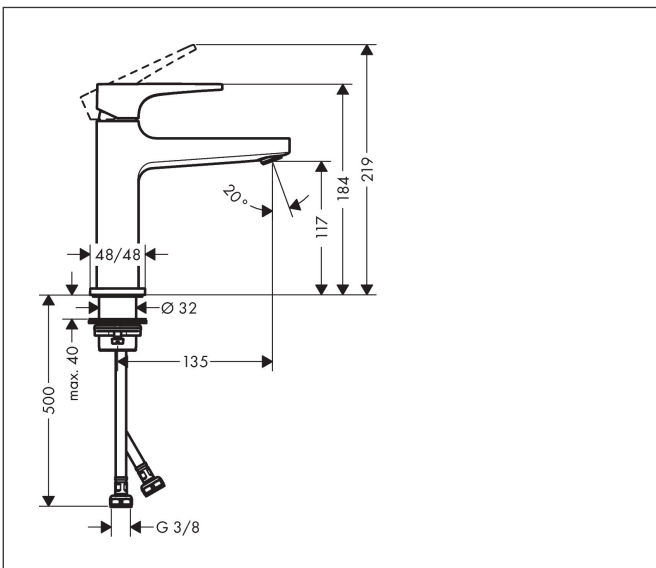

Merk hansgrohe
 Artikelnaam **Metropol** ééngreeps wastafelmengkraan 110 rechte greep met afvoerplug
 Art.nr. 32507700
 Oppervlakte mat wit
 Netto prijs 512,21 EUR

Product foto

Kenmerken

- ComfortZone: 110
- voorsprong uitloop 135 mm
- uitloophoogte: 117 mm
- greepvariant: rechte greep
- vaste uitloop
- straalsoort: normale straal
- maximale doorstroomhoeveelheid bij 3 bar: 5 l/min
- keramisch kardoes
- push-open afvoergarnituur G 1¼
- materiaal afvoergarnituur: metaal
- EU taxonomie: max 6l/min - draagt substantieel bij aan duurzaamheid

Maat tekeningen

Technologie

Straalsoorten

Certificaat

Merk hansgrohe
 Artikelnaam **Metropol** ééngreeps wastafelmengkraan 110 rechte greep met afvoerplug
 Art.nr. 32507700
 Oppervlakte mat wit
 Netto prijs 512,21 EUR

Stroomschema

Merk	hansgrohe
Artikelnaam	Metropol ééngreeps wastafelmengkraan 110 rechte greep met afvoerplug
Art.nr.	32507700
Oppervlakte	mat wit
Netto prijs	512,21 EUR

Explosietekening voor bouwjaar: >11/19

Merk	hansgrohe
Artikelnaam	Metropol ééngreeps wastafelmengkraan 110 rechte greep met afvoerplug
Art.nr.	32507700
Oppervlakte	mat wit
Netto prijs	512,21 EUR

Onderdelen voor bouwjaar: >11/19

Pos	Beschrijving	Art.nr.	Prijs
1	greep	92995700	100,36
2	greepstop	95704000	3,12
3	afdekkap	92625700	40,14
4	moer	92689000	21,22
5	O-ring 27x1,5	92527000	8,01
6	O-ring 25x1,5	98146000	4,99
7	kardoes compl.	97685000	54,08
8	dichting	98865000	26,73
9	kardoesadapter	92628000	17,26
10	kardoesadapter	98866000	26,73
11	O-ring 23x2	98398000	3,12
12	perlator M24x1 (5 l/min)	92996000	26,73
13	servicesleutel	95661000	4,99
14	O-ring 32x1,5	92936000	3,12
15	rozet	93048700	51,06
16	schachtbevestigingsset compl. (Ø 32)	13961000	21,22
17	vlakdichting	98749000	4,99
18	stelring	97548000	3,12
19	aansluitslang 600 mm M8x0,75 G3/8	96556000	21,22
20	O-ring 6,6x1,6	93019000	3,12
a	Afvoerplug Push-Open	50100700	98,50
b	schachtverlenging	13898000	66,87