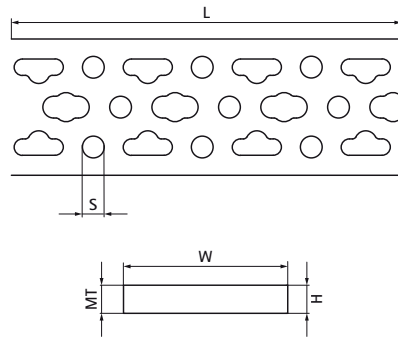

Walraven BISMAT® Rail

(K3005)

universele vlakke rail om eigen oplossingen voor bevestiging te creëren

Voordelen & kenmerken

- Universeel systeem voor bevestiging van leidingen in muuropeningen, wandhoeken enz.
- met doorlopend gatenpatroon, afgestemd op gangbare hartmaten van sanitaire armaturen
- Te gebruiken in combinatie met buiggereedschap (zie 6920050), steunplaten (zie 0835000) en geluidsschermen (zie 0835001)
- Materiaal: staal
- Sendzimir verzinkt

Productnummer	Totale hoogte	Totale breedte	Totale lengte	Materiaal dikte	Profiel opening
Referentie letter	H	W	L	MT	S
Eenheid beschrijving	mm	mm	mm	mm	mm
0835503	3	50	2.000	3,00	8