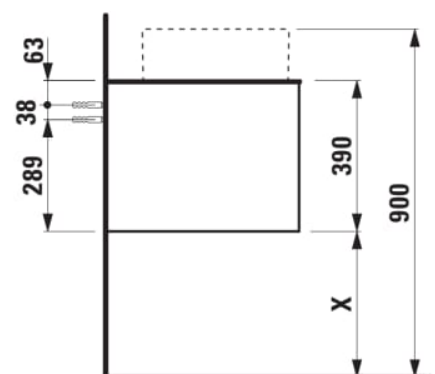

ARUN

Onderbouwkast 1406X504mm, 2 lades, cutout rechts, met kraangat, Ardesia Bianca top

AFMETINGEN

Lengte	1405 mm
Breedte	505 mm
Hoogte	390 mm

KLEUR EN AFWERKING

250 Licht eiken

Deuren en lades combinatie : 2 lades

Positie wastafel : Rechts

Type installatie : Wandhangend

Materiaal : MDF

Structuur meubelen : Lades

Netto gewicht / kg : 61,5

Systeem voor sluiten en openen : Softclose lades

TECHNISCHE TEKENINGEN

TE COMBINEREN MET