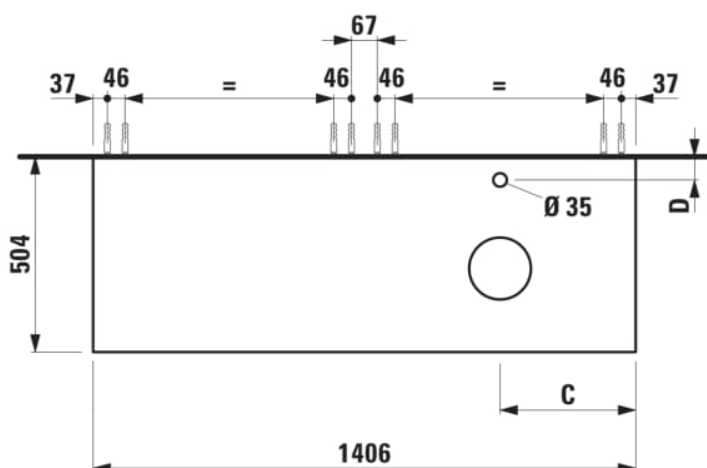

ARUN

Onderbouwkast 1406X504mm, 2 lades, cutout rechts, met kraangat, Ardesia Bianca top

AFMETINGEN

Lengte	1405 mm
Breedte	505 mm
Hoogte	390 mm

KLEUR EN AFWERKING

250 Licht eiken

Deuren en lades combinatie : 2 lades

Positie wastafel : Rechts

Type installatie : Wandhangend

Materiaal : MDF

Structuur meubelen : Lades

Netto gewicht / kg : 61,5

Systeem voor sluiten en openen : Softclose lades

TECHNISCHE TEKENINGEN

TE COMBINEREN MET