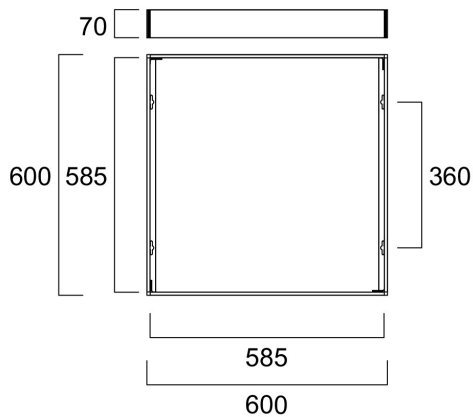

Surface Mounting Kit 600x600x70mm

Artikelnummer 0044613

SYLVANIA

PROTM

CE UK
CA

Surface Mounting Kit for START Panel Eco, START Panel, Quantum, Quadro and Opticlip ranges. RAL9003. Height of 70 mm.

Technische gegevens

Afmetingen (mm)

Fotometrie

Surface Mounting Kit 600x600x70mm

Artikelnummer 0044613

SYLVANIA

Algemene gegevens

Productnaam	Surface Mounting Kit 600x600x70mm
Technologie	Non - Electrical Device
Type accessoire	Mounting
Type of accessory	Mounting kit
Behuizing	Aluminium
Omgeving	Binnen
Algemene toepassing	Onderwijs, Kantoor
ETIM klasse	EC002557
E-nummer FI	4279573
Garantie	5 jaar

Fysieke gegevens

Kleur behuizing	RAL 9003 - Signal white
Lengte (mm)	600
Breedte (mm)	600
Hoogte (mm)	70
Gewicht (kg)	0.585

Verpakkingen

EAN code	5410288446134
Enkele lengte verpakking (cm)	61.0
Enkele breedte verpakking (cm)	6.1
Hoogte eenheidsverpakking (cm)	7.9
DUN14 (inner)	15410288446131
Eenheden per omdoos	12
Lengte omdoos (cm)	26.6
Breedte omdoos (cm)	25.6
Diepte omdoos (cm)	62.8