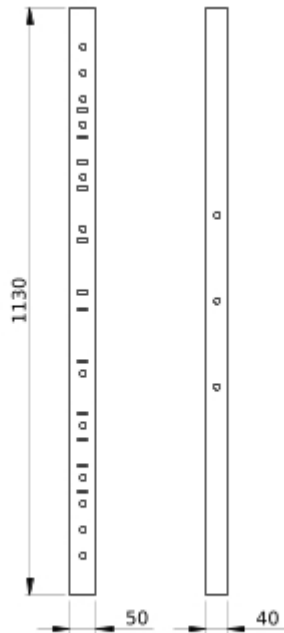

Productinformatieblad

Specificaties

PRISMA P SOKKEL BREEDTE 1200 - 1900

LVS08705

EAN Code: 3606481871596

Prijs: 178,90 EUR

Hoofd

range	PrismaSeT
range of product	PrismaSeT P
product or component type	Zijde hanteerbasis - lengte
categorie toebehoren	Kasttoebehoren
type toebehoren	Heffen
bereik compatibiliteit	PrismaSeT PrismaSeT P frameconstructie
voorzien e uitrusting	Montagemateriaal

Complementair

beschrijving behuizing/ cel	Cel
Quantity per set	Set van 2
materiaal	Staal
height	50 mm
width	1130 mm
depth	40 mm
net weight	5,28 kg
colour	Natuurlijk

Verpakkingseenheid

Unit Type of Package 1	PCE
Number of Units in Package 1	1
Package 1 Height	6,0 cm
Package 1 Width	8,5 cm
Package 1 Length	118,0 cm
Package 1 Weight	5,267 kg
Unit Type of Package 2	P12
Number of Units in Package 2	50
Package 2 Height	48,0 cm
Package 2 Width	80,0 cm
Package 2 Length	120,0 cm
Package 2 Weight	274,0 kg

Terugname

No

Technical Illustration

Dimensions

- All dimensions are approximate and are in
- Also see technical documentation.