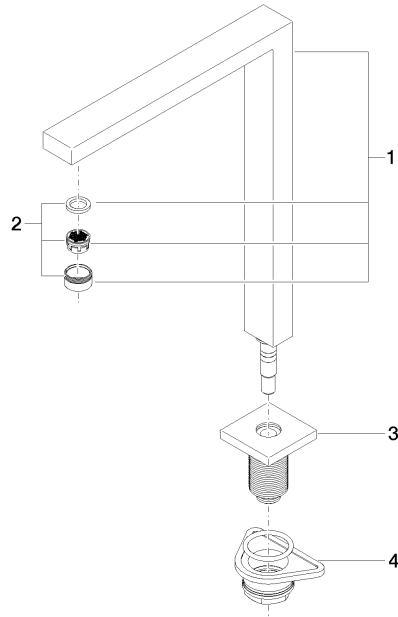

Auslauf 235 mm - Platin gebürstet

04 11 06 188 10

Auslauf 235 mm - Platin gebürstet

04 11 06 188 10

Auslauf 235 mm - Platin gebürstet

04 11 06 188 10

Auslauf 235 mm - Platin gebürstet

04 11 06 188 10

Auslauf 235 mm - Platin gebürstet

04 11 06 188 10

Ersatzteilstückliste

Nr.	Artikelnummer	Benennung	Verbaumenge	Lieferzeit
	90 11 06 188 04-06	Auslauf 336 x 272 x 36 mm - Platin gebürstet	4	-

Ersatzteil nicht mehr bestellbar, bitte bestellen Sie den Nachfolgeartikel
