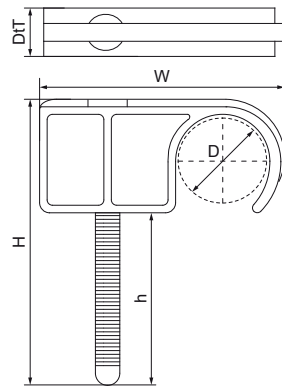

## Walraven Plug Clamp

(01517)

for floor pipe

### Features & benefits

- to fix pipe-in-pipe pipes before casting top floor layer
- material: PA (polyamide)

Product Number	Outside Pipe Diameter	Total Height	Total Width	Total Depth	Maximum Number of Tubes	Drill Hole Diameter	Height
<i>Reference Letter</i>	<i>D</i>	<i>H</i>	<i>W</i>	<i>DtT</i>		<i>d0</i>	<i>h</i>
<i>Unit description</i>	<i>mm</i>	<i>mm</i>	<i>mm</i>	<i>mm</i>		<i>mm</i>	<i>mm</i>
3911020	14 - 20	48	34	10	1	6	30
3911025	20 - 25	60	47	10	1	6	35