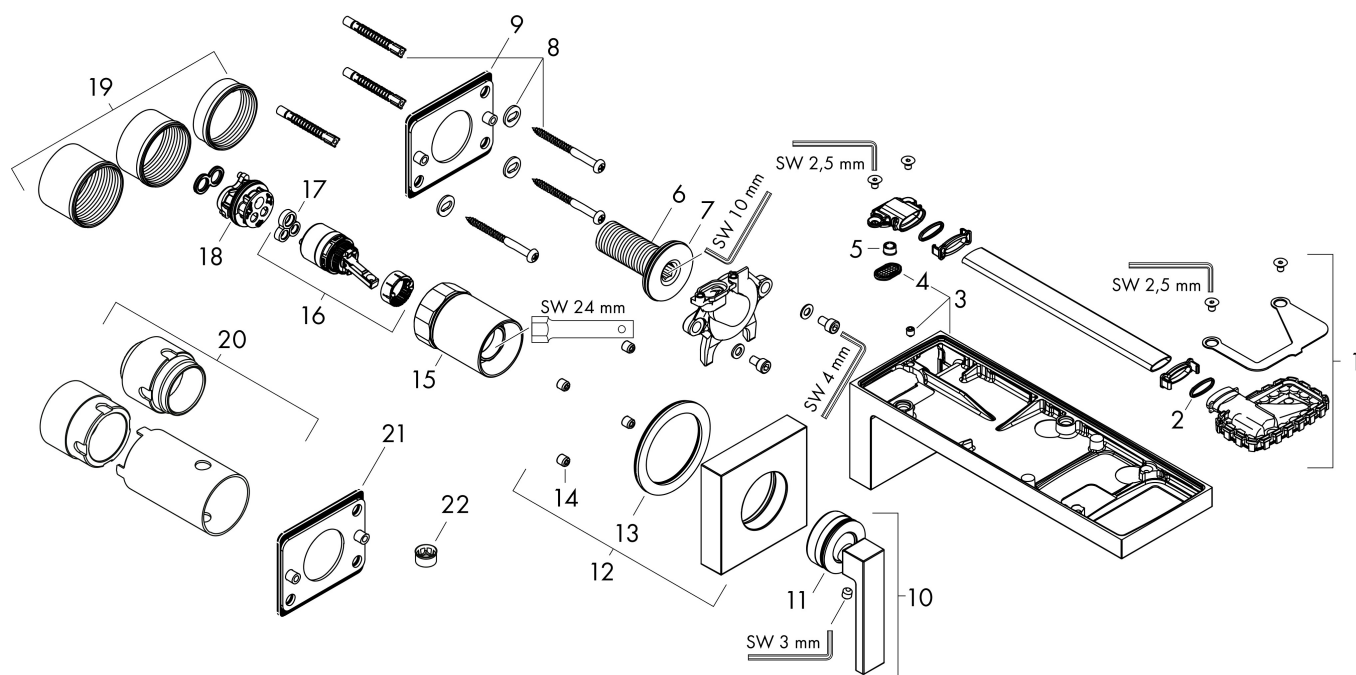

Merk	AXOR
Artikelnaam	AXOR MyEdition ééngreeps wastafelkraan afbouwdeel voor wandmontage zonder plaat, rozet, voorsprong 221 mm en PushOpen afvoerplug
Art.nr.	47062000
Oppervlakte	chrom
Netto prijs	927,21 EUR

Explosietekening voor bouwjaar: >10/18