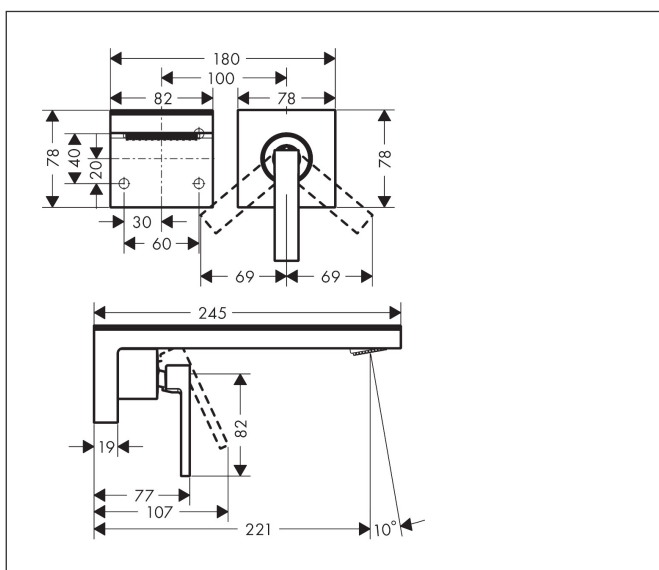

Merk	AXOR
Artikelnaam	AXOR MyEdition ééngreeps wastafelkraan afbouwdeel voor wandmontage zonder plaat, rozet, voorsprong 221 mm en PushOpen afvoerplug
Art.nr.	47062000
Oppervlakte	chrom
Netto prijs	927,21 EUR

Product foto

Kenmerken

- voorsprong uitloop 221 mm
- uitloophoogte: 82 mm
- greepvariant: rechte greep
- straalsoort: PowderRain
- maximale doorstroomhoeveelheid bij 3 bar: 5 l/min
- keramisch kardoos
- zonder wastegarnituur, met afvoerplug (art.nr. 50001)
- de greep kan rechts of links worden geplaatst, afhankelijk van de montage van het inbouwdeel
- EU taxonomie: max 6l/min - draagt substantieel bij aan duurzaamheid

Maat tekeningen

Technologie

Certificaat

Merk	AXOR
Artikelnaam	AXOR MyEdition ééngreeps wastafelkraan afbouwdeel voor wandmontage zonder plaat, rozet, voorsprong 221 mm en PushOpen afvoerplug
Art.nr.	47062000
Oppervlakte	chrom
Netto prijs	927,21 EUR

Benodigde onderdelen

Product foto	Artikelnaam	Art.nr.	Prijs
	hansgrohe Inbouwdeel ééngreeps wastafel-mengkraan wandmontage	13623180	254,44

Merk AXOR
 Artikelnaam **AXOR MyEdition** ééngreeps wastafelkraan afbouwdeel voor wandmontage
 zonder plaat, rozet, voorsprong 221 mm en PushOpen afvoerplug
 Art.nr. 47062000
 Oppervlakte chroom
 Netto prijs 927,21 EUR