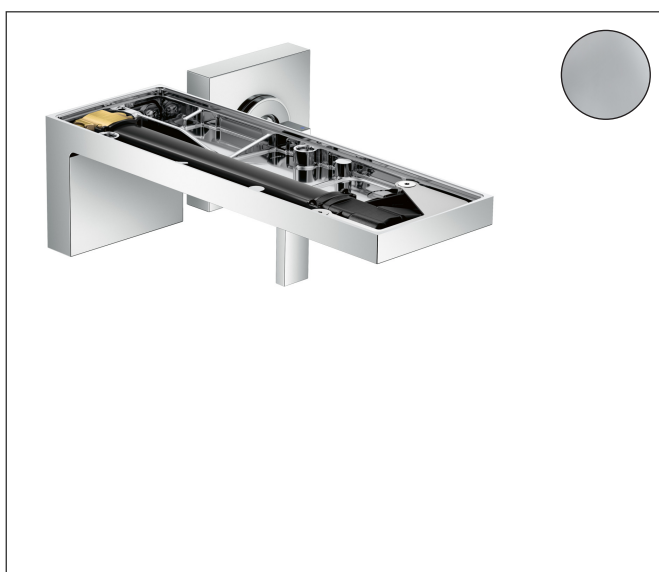

Merk	AXOR
Artikelnaam	AXOR MyEdition ééngreeps wastafelkraan afbouwdeel voor wandmontage zonder plaat, rozet, voorsprong 221 mm en PushOpen afvoerplug
Art.nr.	47062000
Oppervlakte	chrom
Netto prijs	927,21 EUR

Product foto

Kenmerken

- voorsprong uitloop 221 mm
- uitloophoogte: 82 mm
- greepvariant: rechte greep
- straalsoort: PowderRain
- maximale doorstroomhoeveelheid bij 3 bar: 5 l/min
- keramisch kardoos
- zonder wastegarnituur, met afvoerplug (art.nr. 50001)
- de greep kan rechts of links worden geplaatst, afhankelijk van de montage van het inbouwdeel
- EU taxonomie: max 6l/min - draagt substantieel bij aan duurzaamheid

Maat tekeningen

Technologie

Certificaat

Merk	AXOR
Artikelnaam	AXOR MyEdition ééngreeps wastafelkraan afbouwdeel voor wandmontage zonder plaat, rozet, voorsprong 221 mm en PushOpen afvoerplug
Art.nr.	47062000
Oppervlakte	chrom
Netto prijs	927,21 EUR

Benodigde onderdelen

Product foto	Artikelnaam	Art.nr.	Prijs
	hansgrohe Inbouwdeel ééngreeps wastafel-mengkraan wandmontage	13623180	254,44

Merk AXOR
 Artikelnaam **AXOR MyEdition** ééngreeps wastafelkraan afbouwdeel voor wandmontage
 zonder plaat, rozet, voorsprong 221 mm en PushOpen afvoerplug
 Art.nr. 47062000
 Oppervlakte chroom
 Netto prijs 927,21 EUR