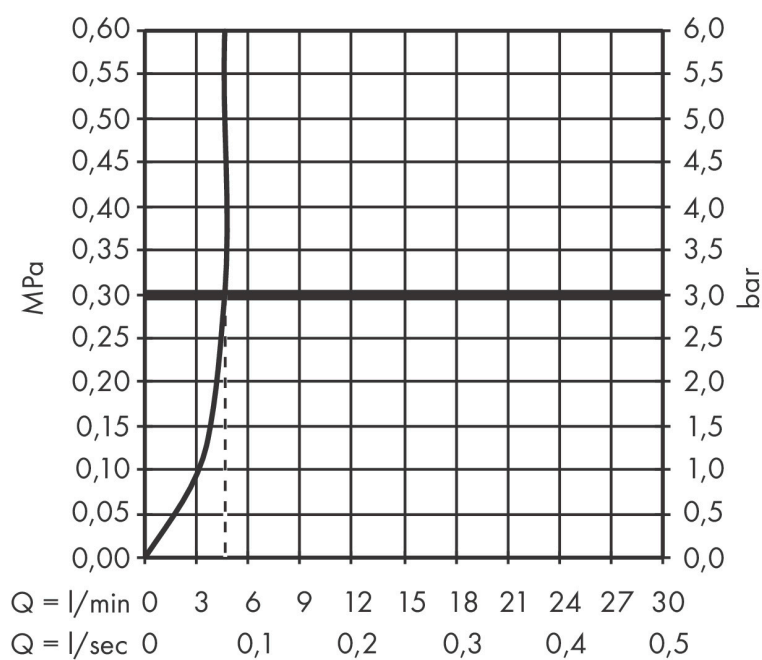

Merk AXOR
Artikelnaam **AXOR MyEdition** ééngreeps wastafelkraan afbouwdeel voor wandmontage
zonder plaat, rozet, voorsprong 221 mm en PushOpen afvoerplug
Art.nr. 47062000
Oppervlakte chroom
Netto prijs 927,21 EUR

Stroomschema