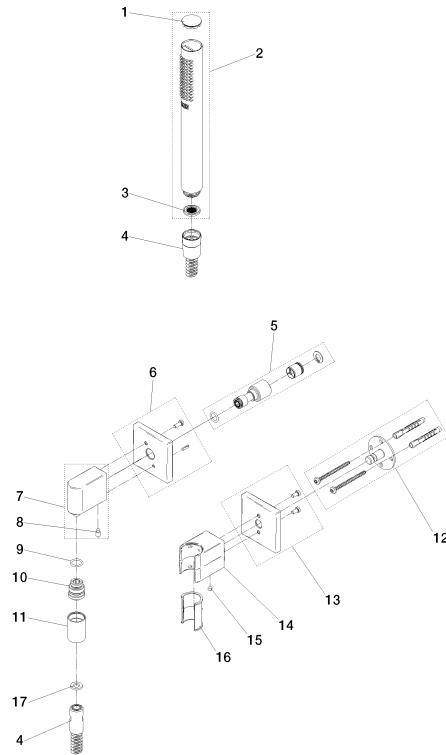

27 811 980 Produktversion ab 01.09.2025

- COMPACT RAIN, Durchfluss max. 6,8 l/min (bei 3 Bar)
- Funktion ab: 5 l/min
- Eigensicher gegen Rückfließen
- mit Antikalk-System
- Metallbrauseschlauch 1250 mm mit integriertem Verdreherschutz

**Technische Daten:**

- Rosette für Wandanschlussbogen 60 x 60 mm
- Rosette für Brausehalter 60 x 60 mm
- Wandanschlussbogen 1/2"
- Brauseabgang 3/8"

**Hinweise:**

- Dieses Produkt leistet einen Beitrag zur Erfüllung der Vorgaben von nachhaltigen Gebäudezertifizierungen, z.B. LEED®, BREEAM®, DGNB

## Ersatzteilstückliste

Nr.	Artikelnummer	Benennung	Verbaumenge	Lieferzeit
17	90 14 20 026 00 90	Dichtung 14 x 8 x 2 mm Centellen WS 3820 -	1,00	2
2	90 12 11 140 41-08	Stabhandbrause 6,8 l/min - Platin	1,00	40
15	90 31 11 112 00 90	Befestigung Gewindestift M5 x 6 mm -	1,00	2
8	09 31 11 005 90	Befestigung Gewindestift mit Innensechskant mit Zapfen M5 x 10 mm -	1,00	2
3	09 23 01 039 90	Siebichtung Ø 19 x 5,5 mm -	1,00	2
10	09 24 03 107 20 90	Nippel Ø 20 x 21,5 mm -	1,00	2
11	90 21 02 069 00-08	Haube / Hülse M20 x 1 - Platin	1,00	40
14	90 18 02 005 01-08	Brausehalter - Platin	1,00	40
9	90 14 10 077 00 90	O-Ring EPDM 70 12,0 x 2,0 mm -	1,00	2
4	90 30 02 072 00-08	Metall-Brauseschlauch 1/2" x 3/8" x 1250 mm - Platin	1,00	40
5	90 24 03 116 20 90	Nippel Set mit Rückflussverhinderer 145 x 35 x 90 mm -	1,00	2
16	09 18 40 078 90	Halter für Handbrause Steckhülse Ø 27,5 x 40,5 mm -	1,00	2
13	90 27 98 055 00-08	Rosette 60 x 60 x 9 mm - Platin	1,00	40
6	90 27 82 017 00-08	Rosette 60 x 60 x 9 mm - Platin	1,00	40
1	09 21 02 170-08	Kappe für Spülbrause Ø 26,6 x 5 mm - Platin	1,00	40
7	90 11 03 046 00-08	Wandanschlussbogen Komplettsset - Platin	1,00	40
12	90 30 11 041 00 90	Scheibe	1,00	2