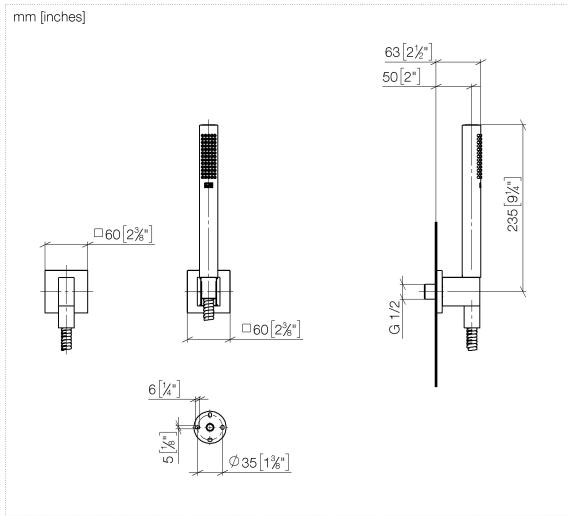

27 811 980 Produktversion ab 01.09.2025

- COMPACT RAIN, Durchfluss max. 6,8 l/min (bei 3 Bar)
- Funktion ab: 5 l/min
- Eigensicher gegen Rückfließen
- mit Antikalk-System
- Metallbrauseschlauch 1250 mm mit integriertem Verdreherschutz

**Technische Daten:**

- Rosette für Wandanschlussbogen 60 x 60 mm
- Rosette für Brausehalter 60 x 60 mm
- Wandanschlussbogen 1/2"
- Brauseabgang 3/8"

**Hinweise:**

- Dieses Produkt leistet einen Beitrag zur Erfüllung der Vorgaben von nachhaltigen Gebäudezertifizierungen, z.B. LEED®, BREEAM®, DGNB

## Ersatzteilstückliste

Nr.	Artikelnummer	Benennung	Verbaumenge	Lieferzeit
17	90 14 20 026 00 90	Dichtung 14 x 8 x 2 mm Centellen WS 3820 -	1,00	2
2	90 12 11 140 41-08	Stabhandbrause 6,8 l/min - Platin	1,00	40
15	90 31 11 112 00 90	Befestigung Gewindestift M5 x 6 mm -	1,00	2
8	09 31 11 005 90	Befestigung Gewindestift mit Innensechskant mit Zapfen M5 x 10 mm -	1,00	2
3	09 23 01 039 90	Siebichtung Ø 19 x 5,5 mm -	1,00	2
10	09 24 03 107 20 90	Nippel Ø 20 x 21,5 mm -	1,00	2
11	90 21 02 069 00-08	Haube / Hülse M20 x 1 - Platin	1,00	40
14	90 18 02 005 01-08	Brausehalter - Platin	1,00	40
9	90 14 10 077 00 90	O-Ring EPDM 70 12,0 x 2,0 mm -	1,00	2
4	90 30 02 072 00-08	Metall-Brauseschlauch 1/2" x 3/8" x 1250 mm - Platin	1,00	40
5	90 24 03 116 20 90	Nippel Set mit Rückflussverhinderer 145 x 35 x 90 mm -	1,00	2
16	09 18 40 078 90	Halter für Handbrause Steckhülse Ø 27,5 x 40,5 mm -	1,00	2
13	90 27 98 055 00-08	Rosette 60 x 60 x 9 mm - Platin	1,00	40
6	90 27 82 017 00-08	Rosette 60 x 60 x 9 mm - Platin	1,00	40
1	09 21 02 170-08	Kappe für Spülbrause Ø 26,6 x 5 mm - Platin	1,00	40
7	90 11 03 046 00-08	Wandanschlussbogen Komplettsset - Platin	1,00	40
12	90 30 11 041 00 90	Scheibe	1,00	2