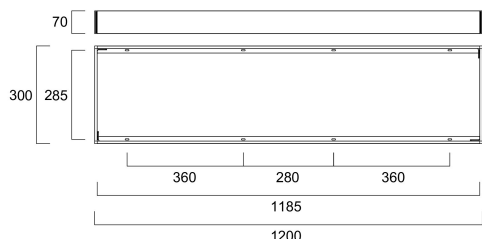

# Surface Mounting Kit 1200x300x70mm

Artikelnummer 0044614

**SYLVANIA**

**PRO**<sup>TM</sup>

CE UK  
CA

Surface Mounting Kit for START Panel Eco, START Panel, Quantum, Quadro and Opticlip ranges. RAL9003. Height of 70 mm.

### Afmetingen (mm)

### Fysieke gegevens

Kleur behuizing	RAL 9003 - Signal white
Lengte (mm)	1200
Breedte (mm)	300
Hoogte (mm)	70
Gewicht (kg)	0.757

## Verpakkingen

EAN code	5410288446141
Enkele lengte verpakking (cm)	121.5
Enkele breedte verpakking (cm)	5.1
Hoogte eenheidsverpakking (cm)	7.9
DUN14 (inner)	15410288446148
Eenheden per omdoos	12
Lengte omdoos (cm)	25.6
Breedte omdoos (cm)	22.6
Diepte omdoos (cm)	123.3