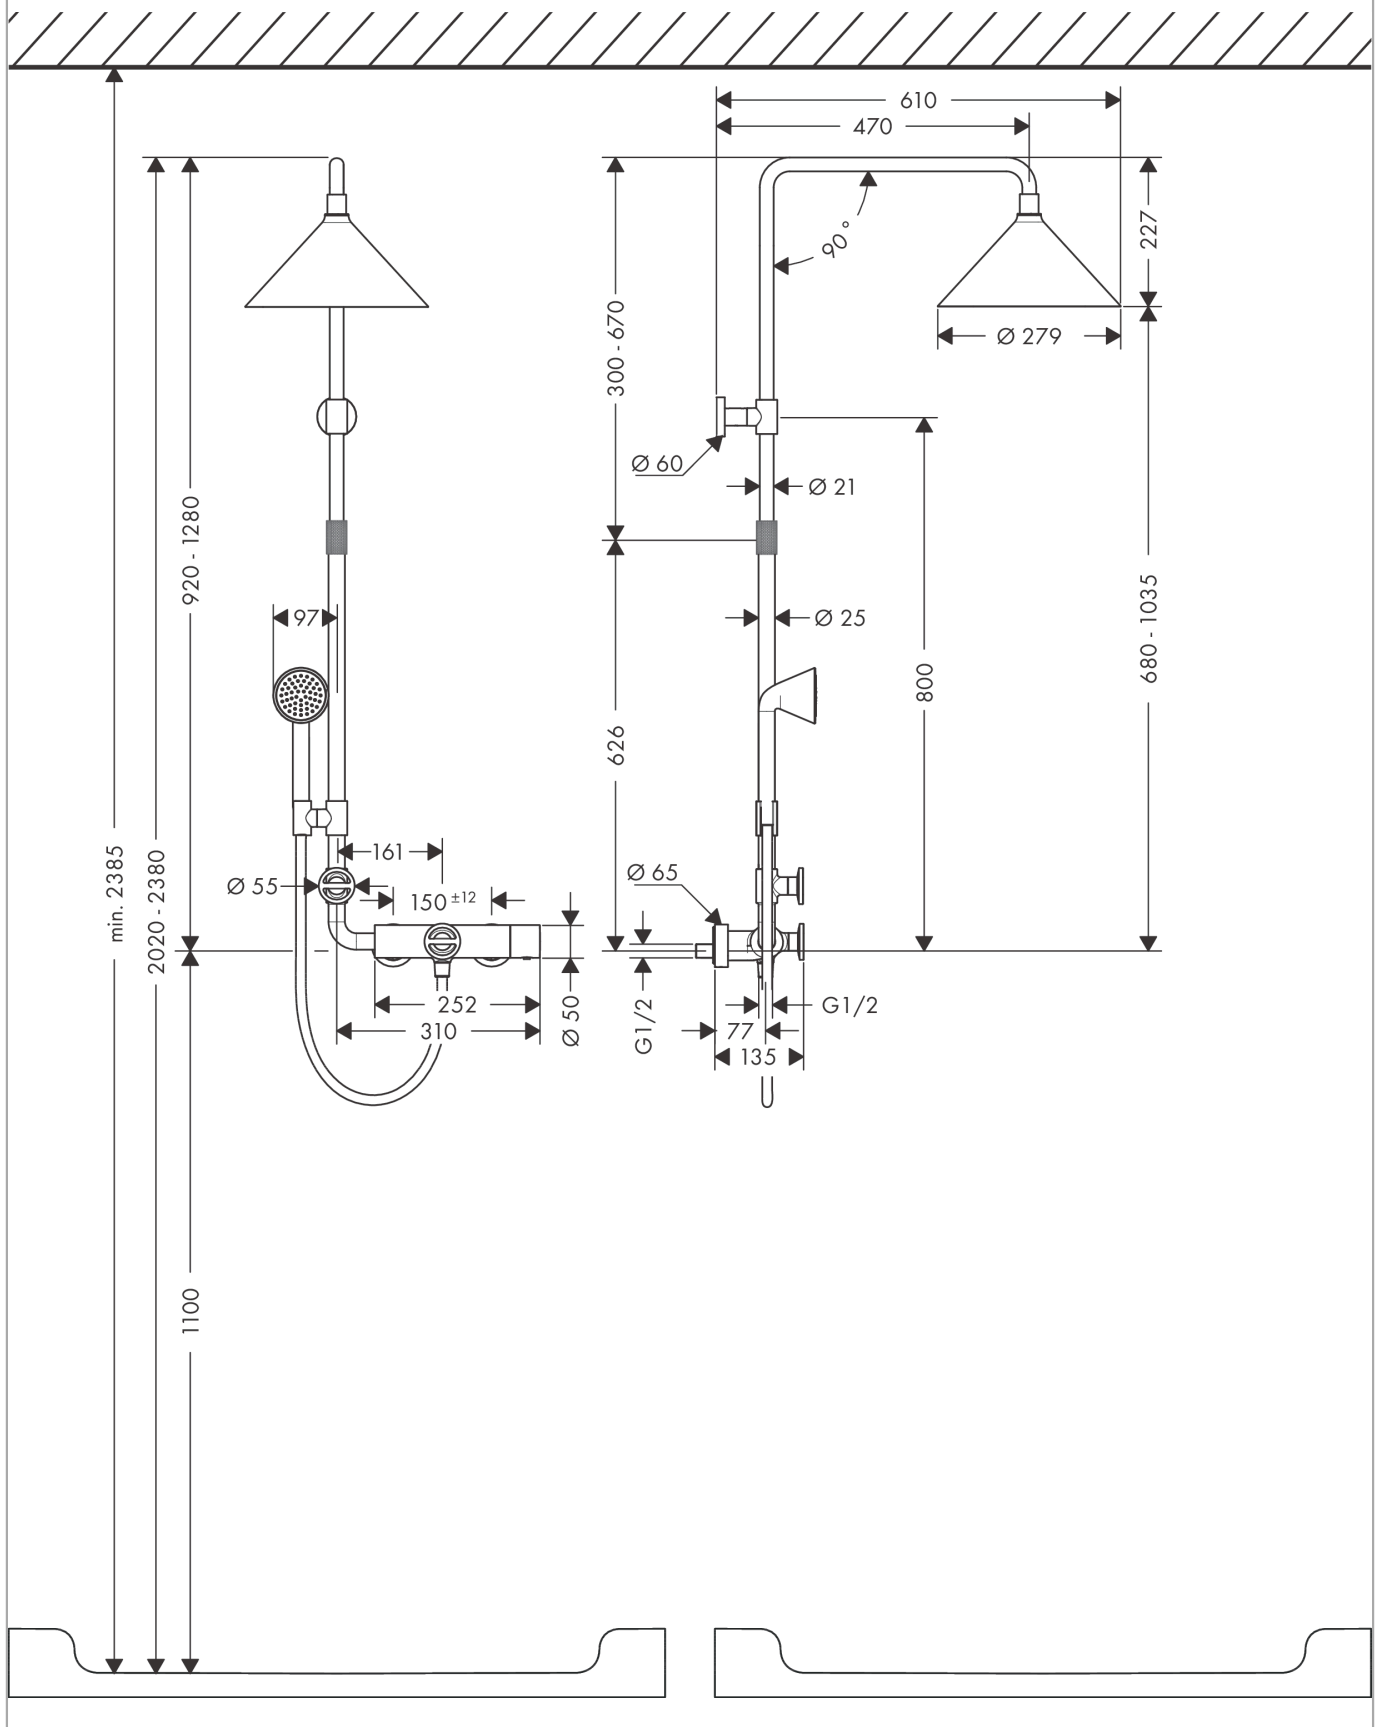

AXOR Showers/Front
Showerpipe designed by Front
Finish: **chrom** Artikelnummer: **26020000**

Inbouwvoorbeeld