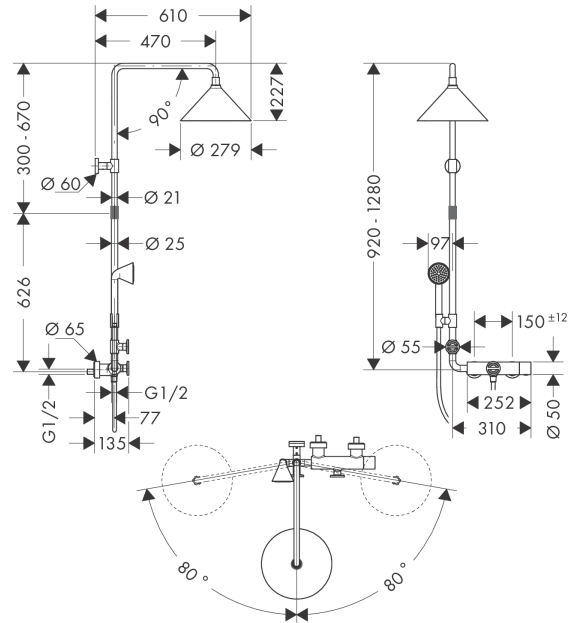

Maattekening