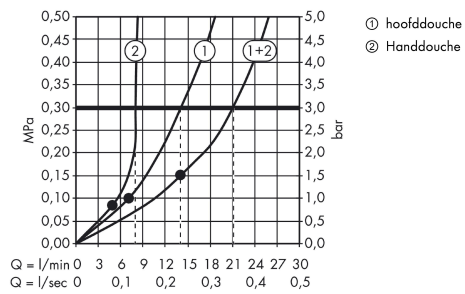

Doorstroombiagram