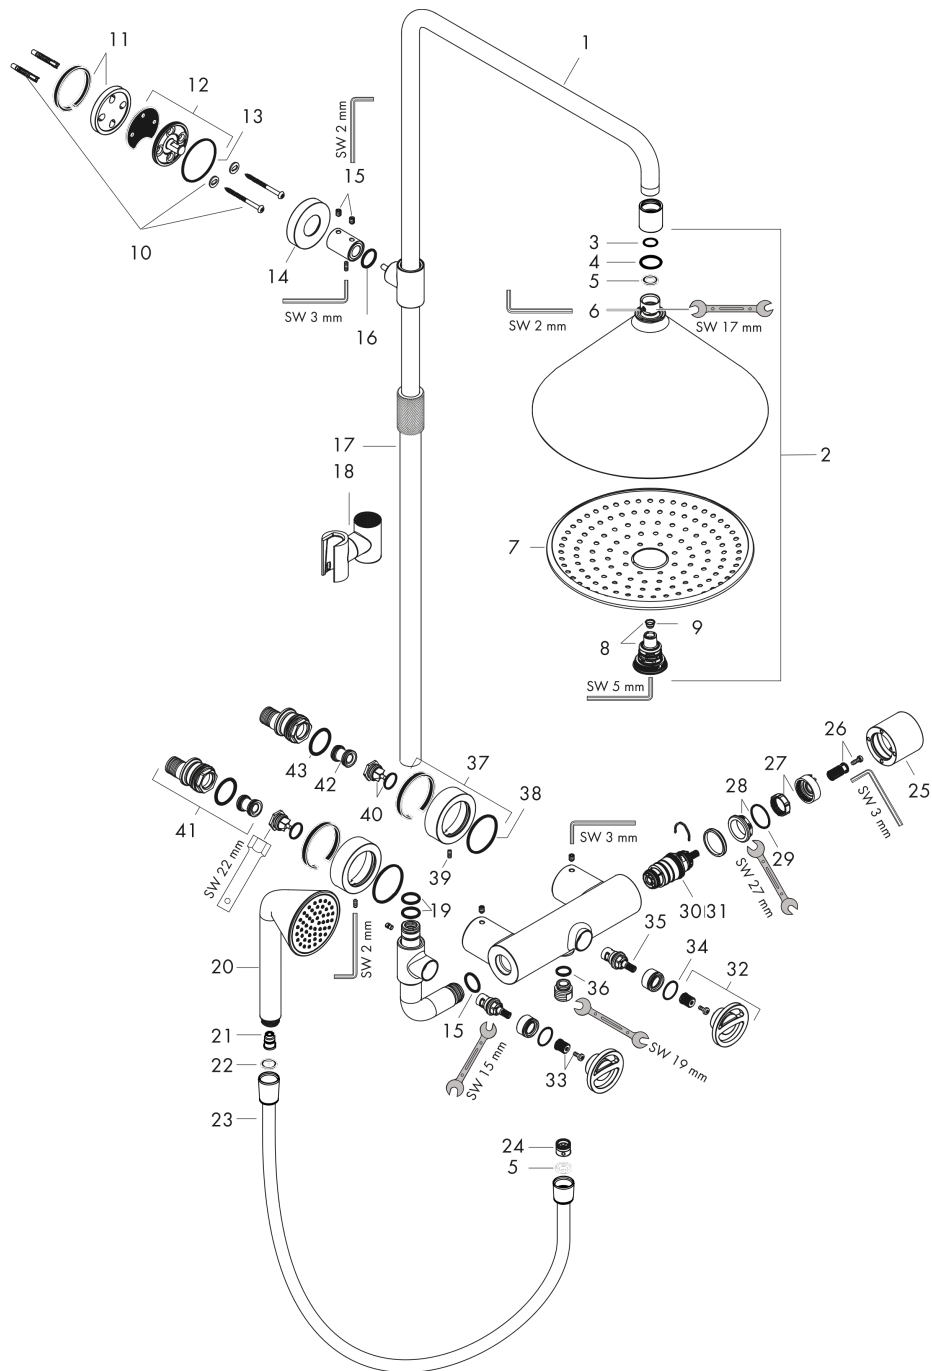

AXOR Showers/Front
Showerpipe designed by Front
Finish: **chrom** Artikelnummer: **26020000**

Explosietekening

Bouwjaar: >11/13

AXOR Showers/Front
Showerpipe designed by Front
Finish: **chrom** Artikelnummer: **26020000**

Reserveonderdelenlijst

Bouwjaar: >11/13

Regel	Beschrijving	Artikelnummer	Prijs incl. BTW	VE
1	douche-arm	92242000	398,09 €	1
2	Hoofdouche	26022000	-	1
3	O-Ring 21x3	98182000	4,96 €	1
4	O-ring 27x3	92503000	17,91 €	1
5	dichting	98058000	2,90 €	1
6	inbusschroef M4x6	97767000	2,90 €	1
7	straalschijf compl.	92192000	99,58 €	1
8	omstelling compl.	92387000	55,90 €	1
9	zeef	97735000	2,90 €	1
10	bevestigingsmateriaal	96179000	11,13 €	1
11	opvulschijf 7 mm	95239000	14,04 €	1
12	muurflans	95688000	27,95 €	1
13	O-Ring 50x2	98187000	2,90 €	1
14	rozet Ø 60 mm	92229000	85,55 €	1
15	inbusschroef M6x8	97810000	2,90 €	1
16	O-ring 20x2,5	92602000	4,96 €	1
17	stijgbuis	92243000	398,09 €	1
18	schuifstuk cpl.	95480000	70,30 €	1
19	O-ring 17x2,5	98387000	2,90 €	1
20	Handdouche	26025000	-	1
21	doorstroombegrenzer (9 l/min)	95659000	8,11 €	1
22	zeefdichting	94246000	2,90 €	1
23	doucheslang Isiflex'B 1,60 m	28276000	-	1
24	terugslagklep	97980000	14,04 €	1
25	thermostaatgreep	92231000	123,78 €	1
26	greepadapter m. schroef	98290000	8,11 €	1
27	aanslagring	92232000	44,65 €	1
28	moer	98913000	17,91 €	1
29	O-ring 26x1,5	98390000	2,90 €	1
30	temperatuur regeleenheid	98282000	99,58 €	1
31	regeleenheid voor verwisselde aansluitingen	92373000	247,57 €	1
32	greep	92233000	55,90 €	1
33	greepadapter m. schroef	98932000	14,04 €	1
34	O-ring 21x1,5	98219000	2,90 €	1
35	bovendeel rechts sluitend	98817000	27,95 €	1
36	O-ring 14x2	98129000	2,90 €	1
37	rozet Ø 65 mm	92228000	123,78 €	1
38	O-ring 45x2,5	98432000	2,90 €	1
39	inbusschroef M4x10	97667000	2,90 €	1
40	terugslagklep (drukbestendig tot 2 MPa)	95773000	27,95 €	1
41	S-koppelingenset	95772000	85,55 €	1