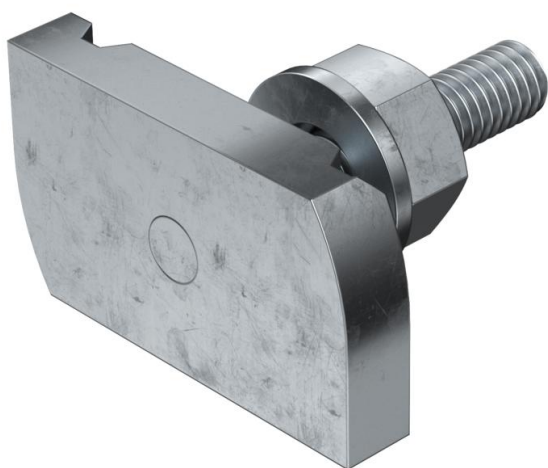

Hamerkopbout met veer voor gebruik met profielrails MS4121 en MS4141

**St** Staal

**ZL** Zinklameel

### Stamgegevens

Artikelnummer	1148306
Type	MS41HB M6x30 ZL
Omschrijving 1	Hamerkopbout
Omschrijving 2	voor profielrail MS4121/4141
Fabrikant	OBO
Dimensie	M6x30mm
Materiaal	Staal
Oppervlak	Zinklameel
Oppervlaktenorm	
Kleinste verkoop-eenheid	50
Eenheid van hoeveelheid	Stuk
Gewicht	4 kg
Eenheid gewicht	kg/100 st.

## Hamerkopbout ZL

Artikelnummer: 1148306

### Afmetingen

Lengte	34,5 mm
Breedte	20 mm
Hoogte	6 mm
Afm. H	6 mm
Maat L	30 mm