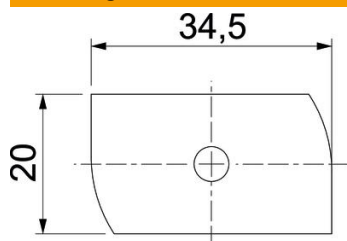

### Stamgegevens

Artikelnummer	1148306
Type	MS41HB M6x30 ZL
Omschrijving 1	Hamerkopbout
Omschrijving 2	voor profielrail MS4121/4141
Fabrikant	OBO
Dimensie	M6x30mm
Materiaal	Staal
Oppervlak	Zinklameel
Oppervlaktenorm	
Kleinste verkoop-eenheid	50
Eenheid van hoeveelheid	Stuk
Gewicht	4 kg
Eenheid gewicht	kg/100 st.

### Afmetingen

Lengte	34,5 mm
Breedte	20 mm
Hoogte	6 mm
Afm. H	6 mm
Maat L	30 mm