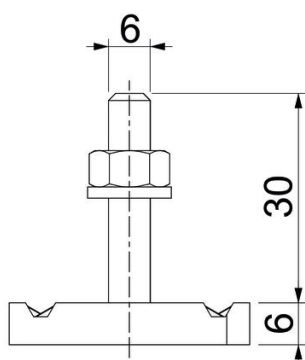

### Stamgegevens

Artikelnummer	1148306
Type	MS41HB M6x30 ZL
Omschrijving 1	Hamerkopbout
Omschrijving 2	voor profielrail MS4121/4141
Fabrikant	OBO
Dimensie	M6x30mm
Materiaal	Staal
Oppervlak	Zinklameel
Oppervlaktenorm	
Kleinste verkoop-eenheid	50
Eenheid van hoeveelheid	Stuk
Gewicht	4 kg
Eenheid gewicht	kg/100 st.

## Hamerkopbout ZL

Artikelnummer: 1148306

### Afmetingen

Lengte	34,5 mm
Breedte	20 mm
Hoogte	6 mm
Afm. H	6 mm
Maat L	30 mm

### Technische gegevens

Draaimoment	3,3 Nm
Geschikt voor montagerail	ja
Schroefdraad	M 6 x 30
Sluitring Ø	12 mm