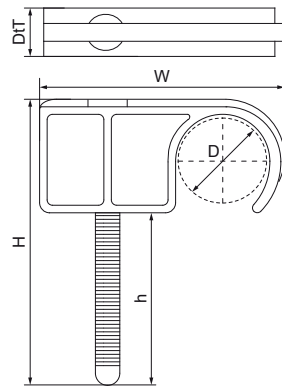

Walraven Plug Clamp

(01517)

for floor pipe

Features & benefits

- to fix pipe-in-pipe pipes before casting top floor layer
- material: PA (polyamide)

Product Number	Outside Pipe Diameter	Total Height	Total Width	Total Depth	Maximum Number of Tubes	Drill Hole Diameter	Height
<i>Reference Letter</i>	<i>D</i>	<i>H</i>	<i>W</i>	<i>DtT</i>		<i>d0</i>	<i>h</i>
<i>Unit description</i>	<i>mm</i>	<i>mm</i>	<i>mm</i>	<i>mm</i>		<i>mm</i>	<i>mm</i>
3911020	14 - 20	48	34	10	1	6	30
3911025	20 - 25	60	47	10	1	6	35