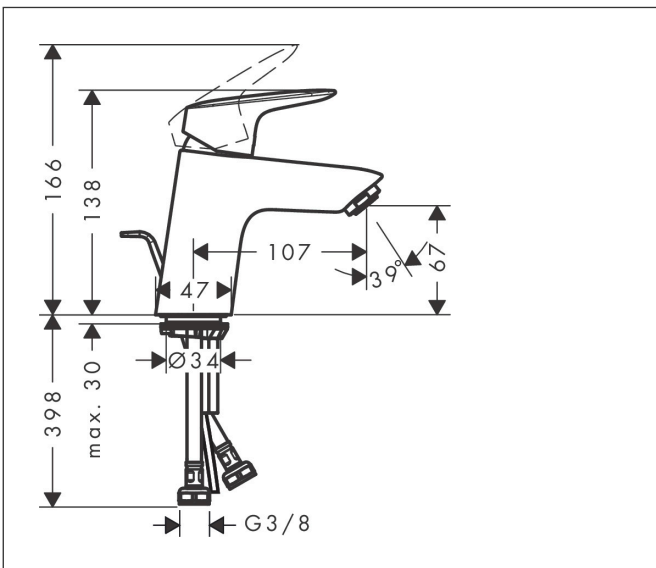

Merk	hansgrohe
Artikelnaam	Logis ééngreeps wastafelmengkraan 70 met metalmet PopUp trekwaste
Art.nr.	71170000
Oppervlakte	chrom
Netto prijs	109,88 EUR

Product foto

Kenmerken

- ComfortZone: 70
- voorsprong uitloop 107 mm
- uitloophoogte: 67 mm
- greepvariant: rechte greep
- vaste uitloop
- straalsoort: normale straal
- maximale doorstroomhoeveelheid bij 3 bar: 5 l/min
- keramisch kardoes
- pop-up afvoergarnituur G 1 ¼
- materiaal afvoergarnituur: metaal
- EU taxonomie: max 6l/min - draagt substantieel bij aan duurzaamheid

Maat tekeningen

Technologie

Straalsoorten

Certificaat

Merk hansgrohe
 Artikelnaam **Logis** ééngreeps wastafelmengkraan 70 met metalmet PopUp trekwaste
 Art.nr. 71170000
 Oppervlakte chroom
 Netto prijs 109,88 EUR

Stroomschema

Merk	hansgrohe
Artikelnaam	Logis ééngreeps wastafelmengkraan 70 met metalmet PopUp trekwaste
Art.nr.	71170000
Oppervlakte	chrom
Netto prijs	109,88 EUR

Explosietekening voor bouwjaar: >05/17

Merk	hansgrohe
Artikelnaam	Logis ééngreeps wastafelmengkraan 70 met metalmet PopUp trekwaste
Art.nr.	71170000
Oppervlakte	chrom
Netto prijs	109,88 EUR

Onderdelen voor bouwjaar: >05/17

Pos	Beschrijving	Art.nr.	Prijs
1	greep	92224000	42,22
2	greepstop	96338000	3,12
3	afdekkap	97406000	17,26
4	moer	97209000	13,21
5	O-Ring 32x2	98193000	3,12
6	kardoes compl.	92730000	54,08
7	borgschroef	95140000	4,99
8	dichting	95008000	8,01
9	kardoesadapter	98750000	10,82
10	O-Ring 30x2	98186000	3,12
11	O-ring 35x2	92604000	4,99
12	perlator M24x1 (5 l/min)	92372000	17,26
13	schroef M8 x 68	97736000	4,99
14	dichting Ø 42	98722000	4,99
15	schachtbevestigingsset compl.	96016000	26,73
16	aansluitslang 450 mm M8x0,75 G3/8	97206000	26,73
17	O-ring 6,6x1,6	93019000	3,12
18	trekstang	96657000	10,82
a	afvoergarnituur	94139000	74,26