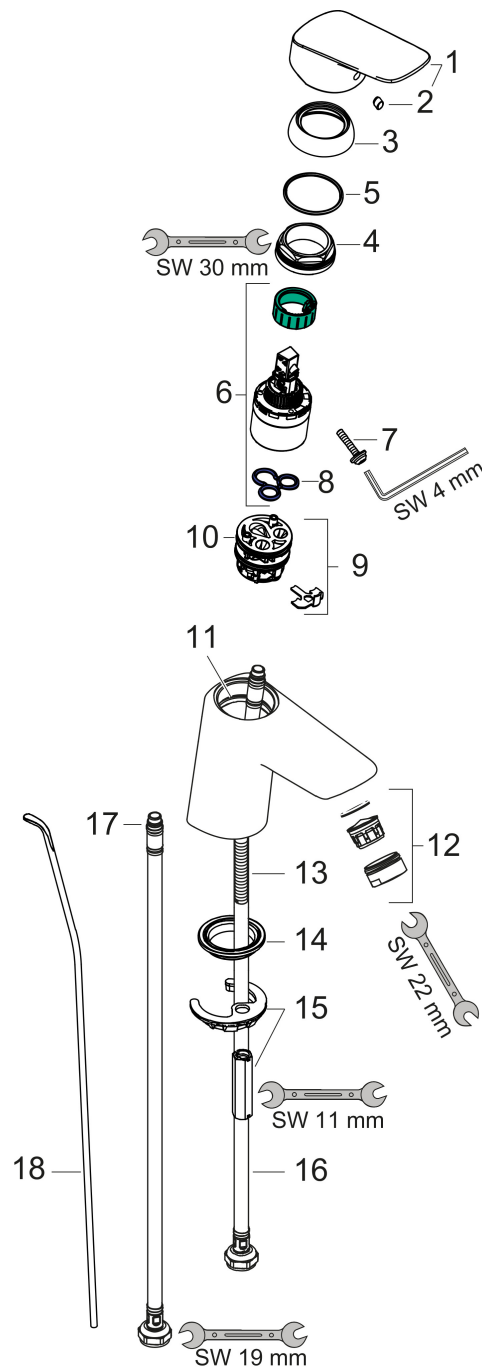

Merk	hansgrohe
Artikelnaam	Logis ééngreeps wastafelmengkraan 70 met metalmet PopUp trekwaste
Art.nr.	71170000
Oppervlakte	chrom
Netto prijs	109,88 EUR

Product foto

Kenmerken

- ComfortZone: 70
- voorsprong uitloop 107 mm
- uitloophoogte: 67 mm
- greepvariant: rechte greep
- vaste uitloop
- straalsoort: normale straal
- maximale doorstroomhoeveelheid bij 3 bar: 5 l/min
- keramisch kardoes
- pop-up afvoergarnituur G 1 ¼
- materiaal afvoergarnituur: metaal
- EU taxonomie: max 6l/min - draagt substantieel bij aan duurzaamheid

Maat tekeningen

Technologie

Straalsoorten

Certificaat

Merk hansgrohe
 Artikelnaam **Logis** ééngreeps wastafelmengkraan 70 met metalmet PopUp trekwaste
 Art.nr. 71170000
 Oppervlakte chroom
 Netto prijs 109,88 EUR

Stroomschema

Merk	hansgrohe
Artikelnaam	Logis ééngreeps wastafelmengkraan 70 met metalmet PopUp trekwaste
Art.nr.	71170000
Oppervlakte	chrom
Netto prijs	109,88 EUR

Explosietekening voor bouwjaar: >05/17

Merk	hansgrohe
Artikelnaam	Logis ééngreeps wastafelmengkraan 70 met metalmet PopUp trekwaste
Art.nr.	71170000
Oppervlakte	chrom
Netto prijs	109,88 EUR

Onderdelen voor bouwjaar: >05/17

Pos	Beschrijving	Art.nr.	Prijs
1	greep	92224000	42,22
2	greepstop	96338000	3,12
3	afdekkap	97406000	17,26
4	moer	97209000	13,21
5	O-Ring 32x2	98193000	3,12
6	kardoes compl.	92730000	54,08
7	borgschroef	95140000	4,99
8	dichting	95008000	8,01
9	kardoesadapter	98750000	10,82
10	O-Ring 30x2	98186000	3,12
11	O-ring 35x2	92604000	4,99
12	perlator M24x1 (5 l/min)	92372000	17,26
13	schroef M8 x 68	97736000	4,99
14	dichting Ø 42	98722000	4,99
15	schachtbevestigingsset compl.	96016000	26,73
16	aansluitslang 450 mm M8x0,75 G3/8	97206000	26,73
17	O-ring 6,6x1,6	93019000	3,12
18	trekstang	96657000	10,82
a	afvoergarnituur	94139000	74,26