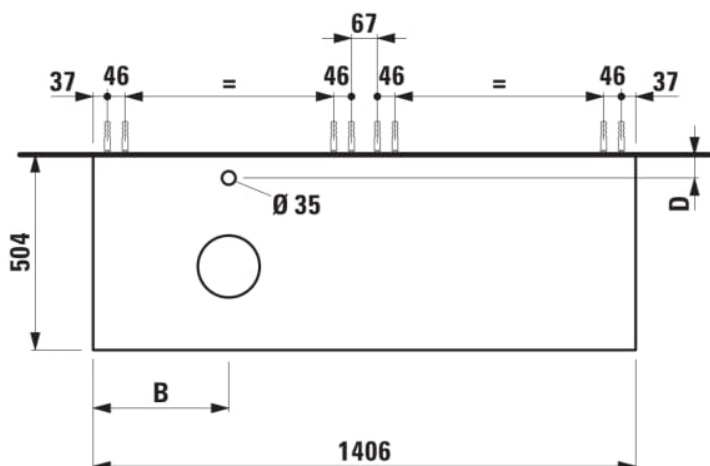

ARUN

Onderbouwkast 1406X504mm, 2 lades, cutout links, met kraangat, Ardesia Bianca top

AFMETINGEN

Lengte	1405 mm
Breedte	505 mm
Hoogte	390 mm

KLEUR EN AFWERKING

 630 Noce canaletto
--

Deuren en lades combinatie : 2 lades

Materiaal : MDF

Netto gewicht / kg : 61,5

Positie wastafel : Links

Structuur meubelen : Lades

Systeem voor sluiten en openen : Softclose lades

Type installatie : Wandhangend

TECHNISCHE TEKENINGEN

TE COMBINEREN MET