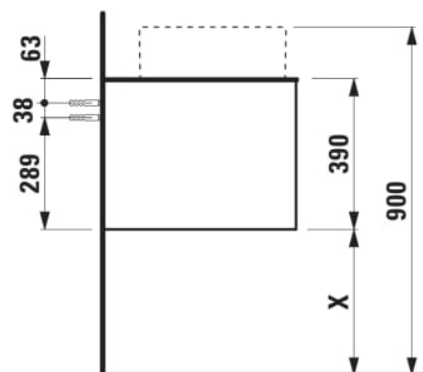

Materiaal : MDF

Netto gewicht / kg : 61,5

Positie wastafel : Links

Structuur meubelen : Lades

Systeem voor sluiten en openen : Softclose lades

Type installatie : Wandhangend

TECHNISCHE TEKENINGEN

TE COMBINEREN MET