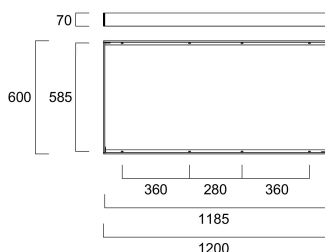

Surface Mounting Kit 1200x600x70mm

Artikelnummer 0044616

SYLVANIA

PROTM

CE UK
CA

Surface Mounting Kit for START Panel Eco, START Panel, Quantum, Quadro and Opticlip ranges. RAL9003. Height of 70 mm.

Technische gegevens

Afmetingen (mm)

Fotometrie

Algemene gegevens

Productnaam	Surface Mounting Kit 1200x600x70mm
Technologie	Non - Electrical Device
Type accessoire	Mounting
Type accessoire	Mounting kit
Behuizing	Aluminium
Omgeving	Binnen
Algemene toepassing	Onderwijs, Kantoor
ETIM klasse	EC002557
E-nummer FI	4279627
Garantie	5 jaar

Fysieke gegevens

Kleur behuizing	RAL 9003 - Signal white
Langte (mm)	1200
Breedte (mm)	600
Hoogte (mm)	70
Gewicht (kg)	0.892

Surface Mounting Kit 1200x600x70mm

Artikelnummer 0044616

SYLVANIA

Verpakkingen

EAN code	5410288446165
Enkele lengte verpakking (cm)	121.5
Enkele breedte verpakking (cm)	5.1
Hoogte eenheidsverpakking (cm)	7.9
DUN14 (inner)	15410288446162
Eenheden per omdoos	12
Lengte omdoos (cm)	25.6
Breedte omdoos (cm)	22.6
Diepte omdoos (cm)	123.3