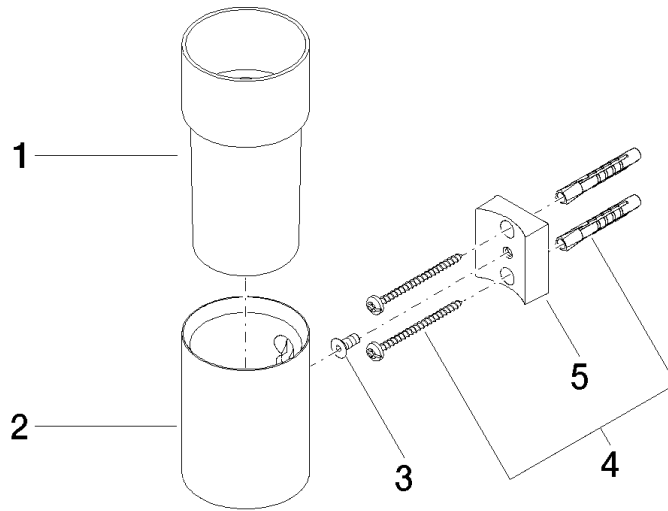

83 401 979

- Glas aus Kristallglas, matt
- Breite 60 mm
- Höhe 120 mm
- Ausladung 110 mm

Passt zu: MEM, CL.1, TARA, LISSÉ,
MADISON, VAIA, META, CYO

	Chrom	83 401 979-00
	Platin gebürstet	83 401 979-06
	Platin	83 401 979-08
	Messing (23kt Gold)	83 401 979-09
	Dark Chrome	83 401 979-19
	Light Gold	83 401 979-26
	Light Gold gebürstet	83 401 979-27
	Messing gebürstet (23kt Gold)	83 401 979-28
	Schwarz matt	83 401 979-33
	Bronze gebürstet	83 401 979-42
	Champagne gebürstet (22kt Gold)	83 401 979-46
	Champagne (22kt Gold)	83 401 979-47
	Chrom gebürstet	83 401 979-93
	Dark Platinum gebürstet	83 401 979-99

Empfohlenes Zubehör

Trinkglas -

08 90 00 008
82

83 401 979

mm [inches]

Produktversion ab 10/1/2023

Glashalter Wandmodell - Chrom

MEM

83 401 979

Ersatzteilstückliste

Produktversion ab 10/1/2023

Nr.	Artikelnummer	Benennung	Verbaumenge	Lieferzeit
	08 90 00 008 82	Trinkglas -	5	2