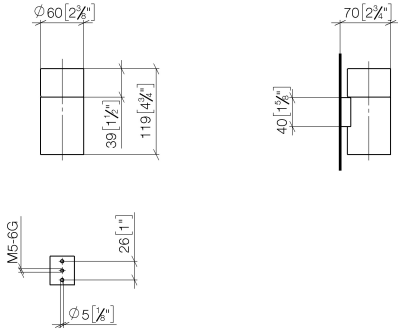

83 401 979

- Glas aus Kristallglas, matt
- Breite 60 mm
- Höhe 120 mm
- Ausladung 110 mm

Passt zu: MEM, CL.1, TARA, LISSÉ,
MADISON, VAIA, META, CYO

	Chrom	83 401 979-00
	Platin gebürstet	83 401 979-06
	Platin	83 401 979-08
	Messing (23kt Gold)	83 401 979-09
	Dark Chrome	83 401 979-19
	Light Gold	83 401 979-26
	Light Gold gebürstet	83 401 979-27
	Messing gebürstet (23kt Gold)	83 401 979-28
	Schwarz matt	83 401 979-33
	Bronze gebürstet	83 401 979-42
	Champagne gebürstet (22kt Gold)	83 401 979-46
	Champagne (22kt Gold)	83 401 979-47
	Chrom gebürstet	83 401 979-93
	Dark Platinum gebürstet	83 401 979-99

Empfohlenes Zubehör

Trinkglas -

08 90 00 008
82

83 401 979

mm [inches]

Produktversion ab 10/1/2023

Glashalter Wandmodell - Chrom

MEM