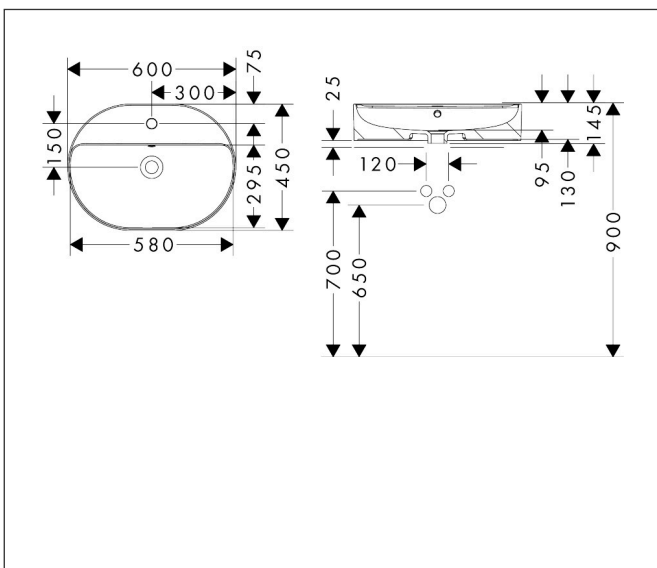

Merk hansgrohe
 Artikelnaam **Xuniva U** waskom 600/450 met kraangat en overloop, SmartClean
 Art.nr. 61080450
 Oppervlakte wit
 Netto prijs 362,41 EUR

Product foto

Kenmerken

- materiaal: keramiek
- buitenste afmetingen wastafel: 600 x 450 x 130 mm (b x d x h)
- binnenhoogte wastafel: 95 mm
- SmartClean: vuilafstotende glazuurlaag
- glansgraad: glanzend
- met één kraangat
- met overloop
- zonder afvoergarnituur
- montagewijze: opgebouwd
- met bevestigingsmateriaal
- overloopklasse: CL25

Maat tekeningen

Technologie

Certificaat

Merk	hansgrohe
Artikelnaam	Xuniva U waskom 600/450 met kraangat en overloop, SmartClean
Art.nr.	61080450
Oppervlakte	wit
Netto prijs	362,41 EUR

Installatievoorbeelden

i Afmetingen kunnen variëren vanwege keramische toleranties die verband houden met het productieproces.

Merk	hansgrohe
Artikelnaam	Xuniva U waskom 600/450 met kraangat en overloop, SmartClean
Art.nr.	61080450
Oppervlakte	wit
Netto prijs	362,41 EUR