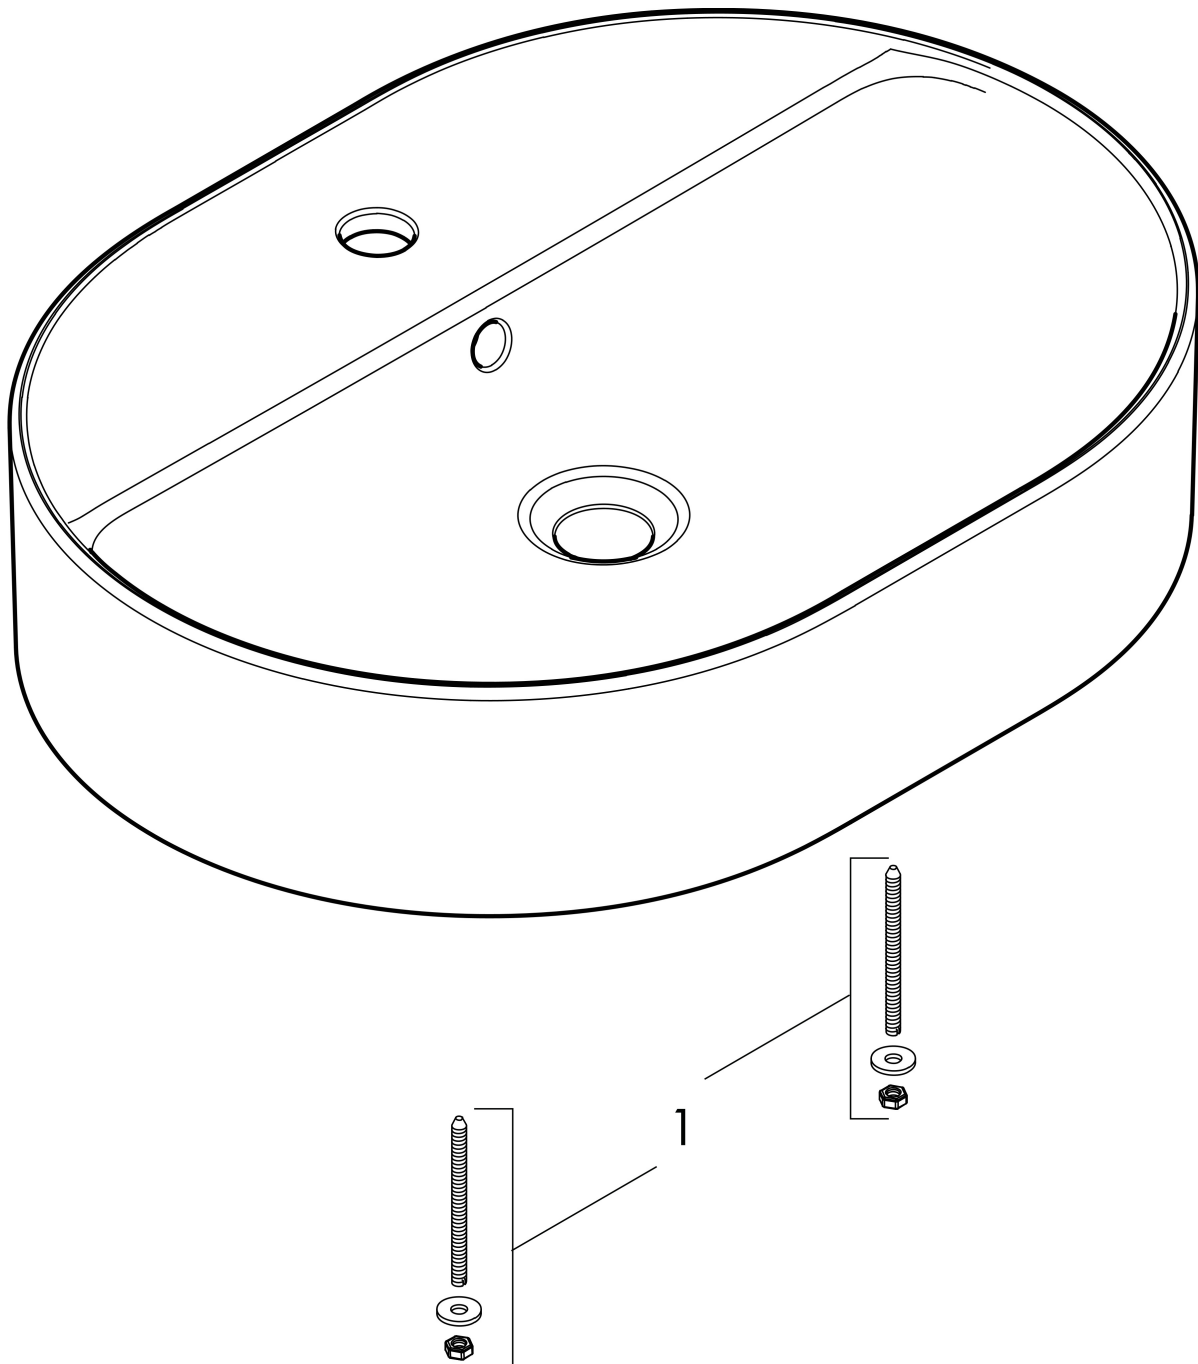

Merk hansgrohe
 Artikelnaam **Xuniva U** waskom 600/450 met kraangat en overloop, SmartClean
 Art.nr. 61080450
 Oppervlakte wit
 Netto prijs 362,41 EUR

Product foto

Kenmerken

- materiaal: keramiek
- buitenste afmetingen wastafel: 600 x 450 x 130 mm (b x d x h)
- binnenhoogte wastafel: 95 mm
- SmartClean: vuilafstotende glazuurlaag
- glansgraad: glanzend
- met één kraangat
- met overloop
- zonder afvoergarnituur
- montagewijze: opgebouwd
- met bevestigingsmateriaal
- overloopklasse: CL25

Maat tekeningen

Technologie

Certificaat

Merk	hansgrohe
Artikelnaam	Xuniva U waskom 600/450 met kraangat en overloop, SmartClean
Art.nr.	61080450
Oppervlakte	wit
Netto prijs	362,41 EUR

Installatievoorbeelden

i Afmetingen kunnen variëren vanwege keramische toleranties die verband houden met het productieproces.

Merk	hansgrohe
Artikelnaam	Xuniva U waskom 600/450 met kraangat en overloop, SmartClean
Art.nr.	61080450
Oppervlakte	wit
Netto prijs	362,41 EUR

Explosietekening voor bouwjaar: >05/23

Merk hansgrohe
 Artikelnaam **Xuniva U** waskom 600/450 met kraangat en overloop, SmartClean
 Art.nr. 61080450
 Oppervlakte wit
 Netto prijs 362,41 EUR

Onderdelen voor bouwjaar: >05/23