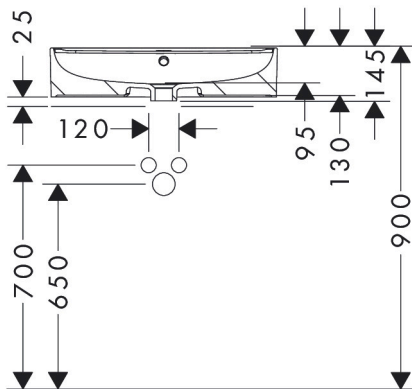

Merk hansgrohe
 Artikelnaam **Xuniva U** waskom 600/450 met kraangat en overloop, SmartClean
 Art.nr. 61080450
 Oppervlakte wit
 Netto prijs 362,41 EUR

Product foto

Kenmerken

- materiaal: keramiek
- buitenste afmetingen wastafel: 600 x 450 x 130 mm (b x d x h)
- binnenhoogte wastafel: 95 mm
- SmartClean: vuilafstotende glazuurlaag
- glansgraad: glanzend
- met één kraangat
- met overloop
- zonder afvoergarnituur
- montagewijze: opgebouwd
- met bevestigingsmateriaal
- overloopklasse: CL25

Maat tekeningen

Technologie

Certificaat

Merk	hansgrohe
Artikelnaam	Xuniva U waskom 600/450 met kraangat en overloop, SmartClean
Art.nr.	61080450
Oppervlakte	wit
Netto prijs	362,41 EUR

Installatievoorbeelden