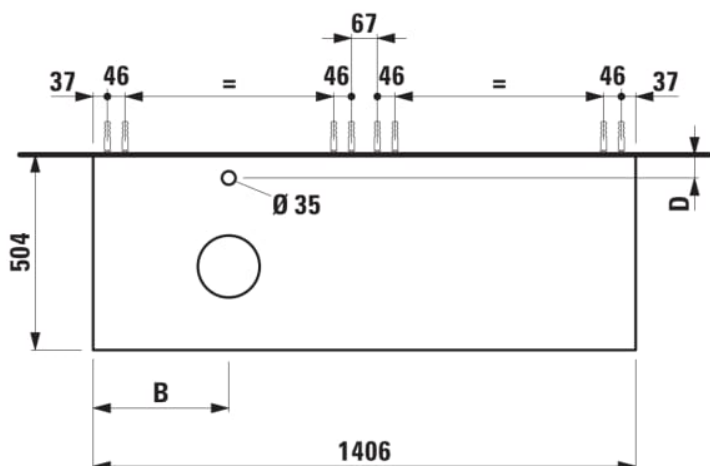

DESSINS TECHNIQUES