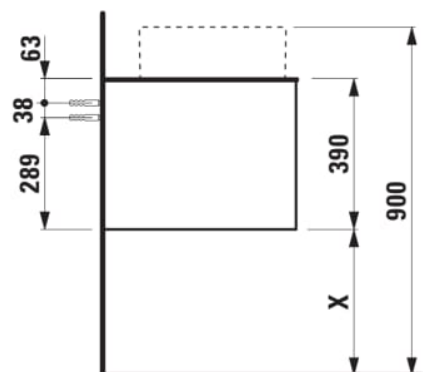

DESSINS TECHNIQUES